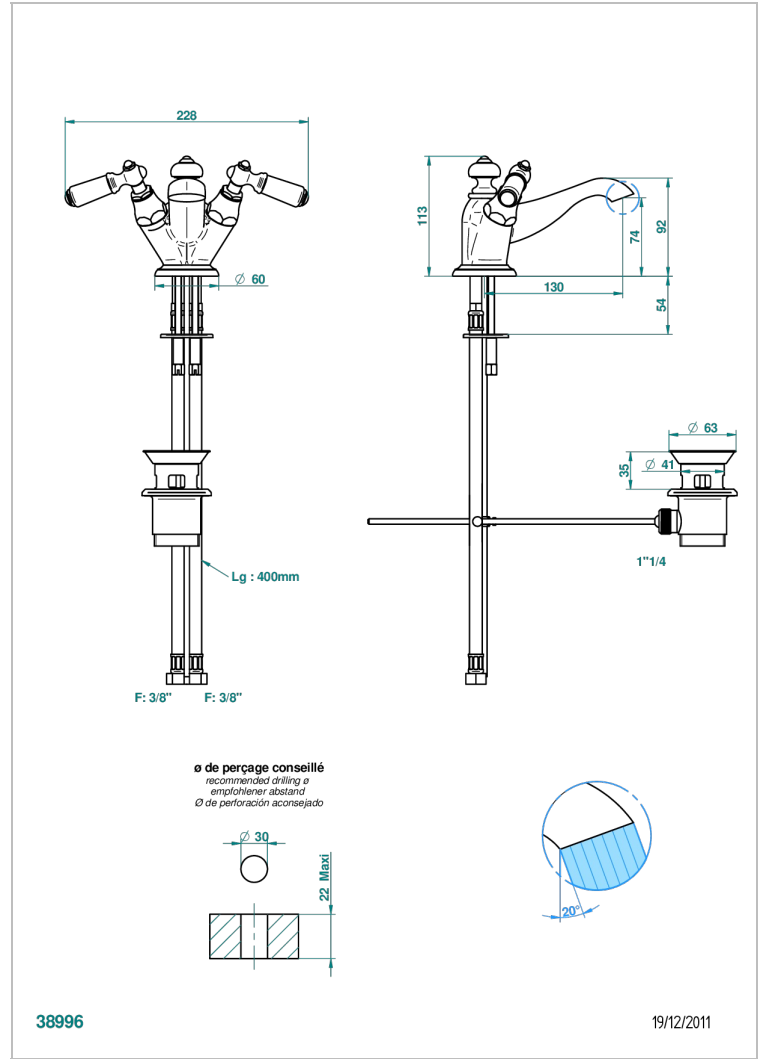

BROADWAY A MANETTES

A04-2155

Mélangeur de lavabo monotrou avec vidage

THG[®]
PARIS

CARACTÉRISTIQUES

- Laiton sans plomb
- Têtes à disques céramique 1/2" 1/4 tour
- Bec à écoulement libre
- Fourni avec vidage à tirette 1 1/4"
- ACS : 17ACCLY613
- NF : NF EN 200 - IA - Chrome