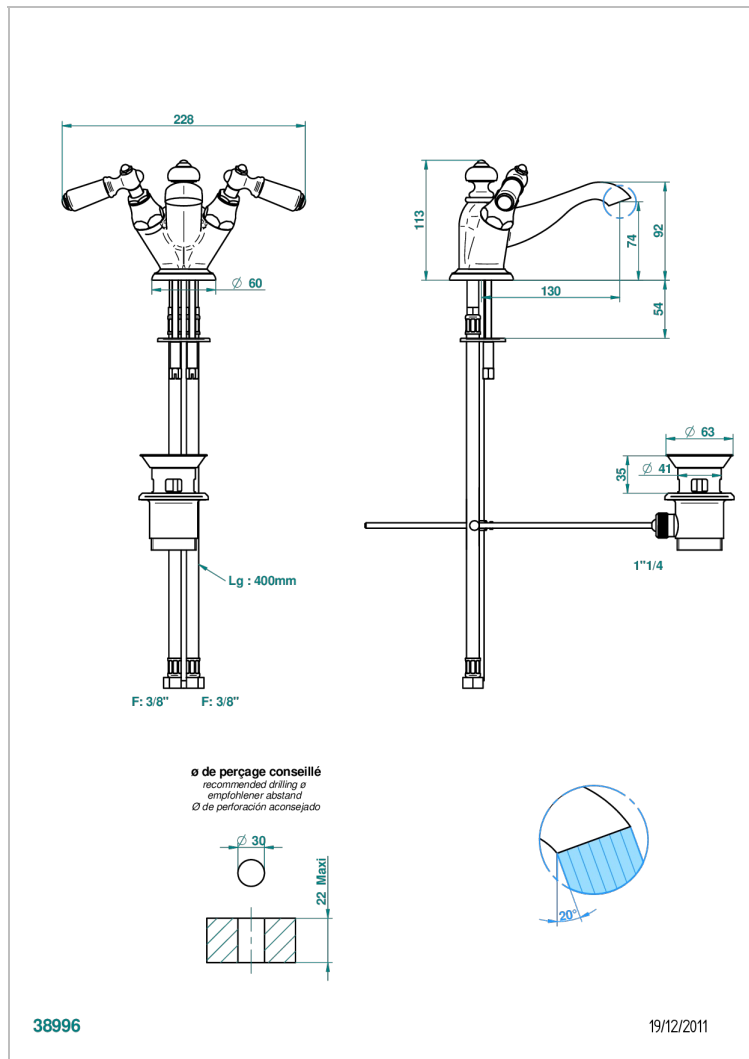

BROADWAY WITH LEVER

A04-2155

单孔台盆龙头，带下水器

THG[®]
PARIS

特色

- ACS : 17ACCLY613
- NF : NF EN 200 - IA - Chrome

标准

可选饰面