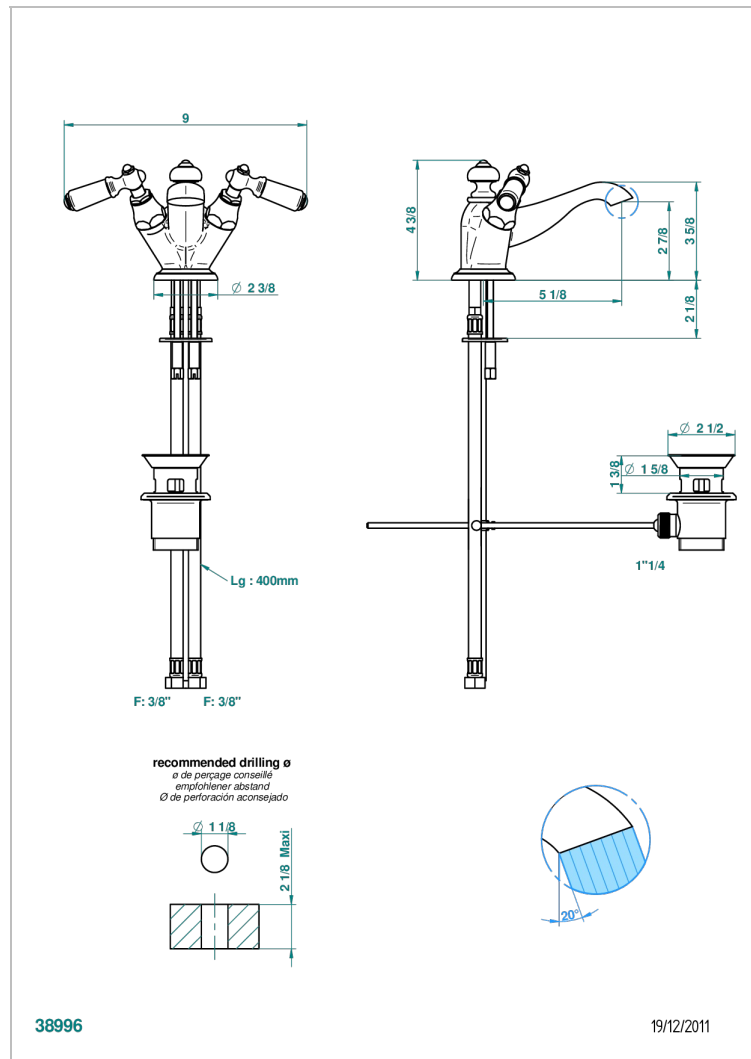

BROADWAY С РУКОЯТКАМИ

A04-2155

Смеситель для раковины на одно отверстие с донным клапаном

THG[®]
PARIS

ХАРАКТЕРИСТИКИ

- ACS : 17ACCLY613
- NF : NF EN 200 - IA - Chrome

СТАНДАРТЫ

ДОСТУПНЫЕ ВАРИАНТЫ ПОКРЫТИЙ