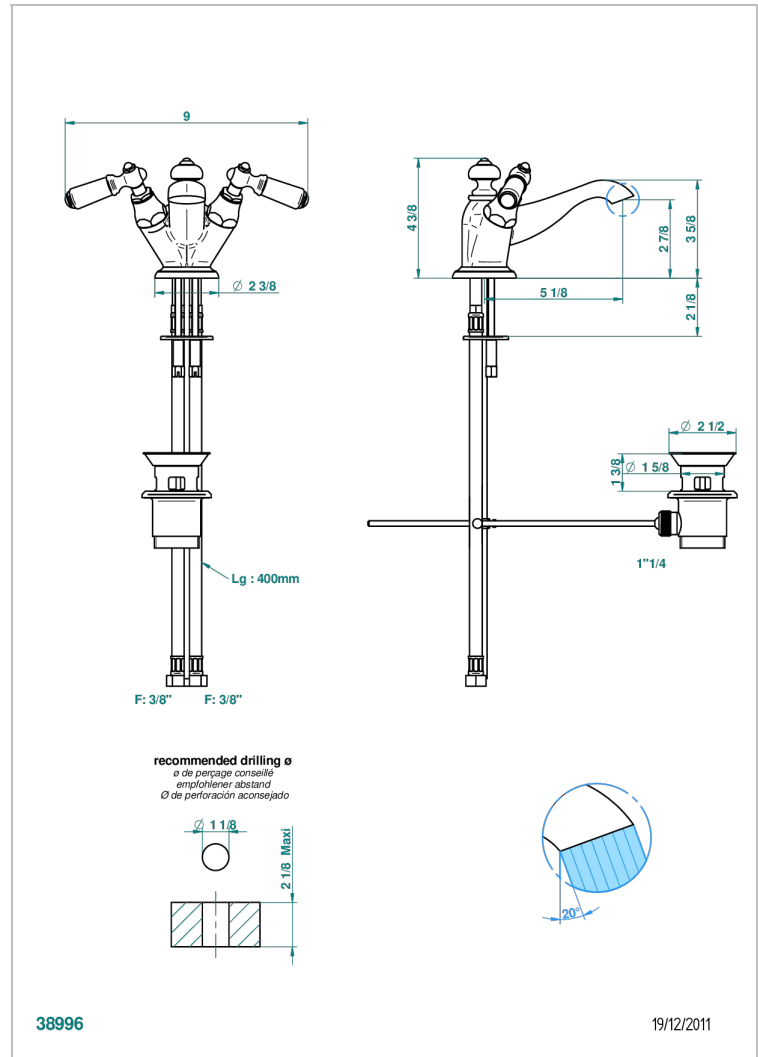

BROADWAY A MANETTES

A04-2155

Mélangeur de lavabo monotrou avec vidage

THG[®]
PARIS

CARACTÉRISTIQUES

- Laiton sans plomb
- Têtes à disques céramique 1/2" 1/4 tour
- Bec à écoulement libre
- Fourni avec vidage à tirette 1 1/4"
- ACS : 17ACCLY613
- NF : NF EN 200 - IA - Chrome