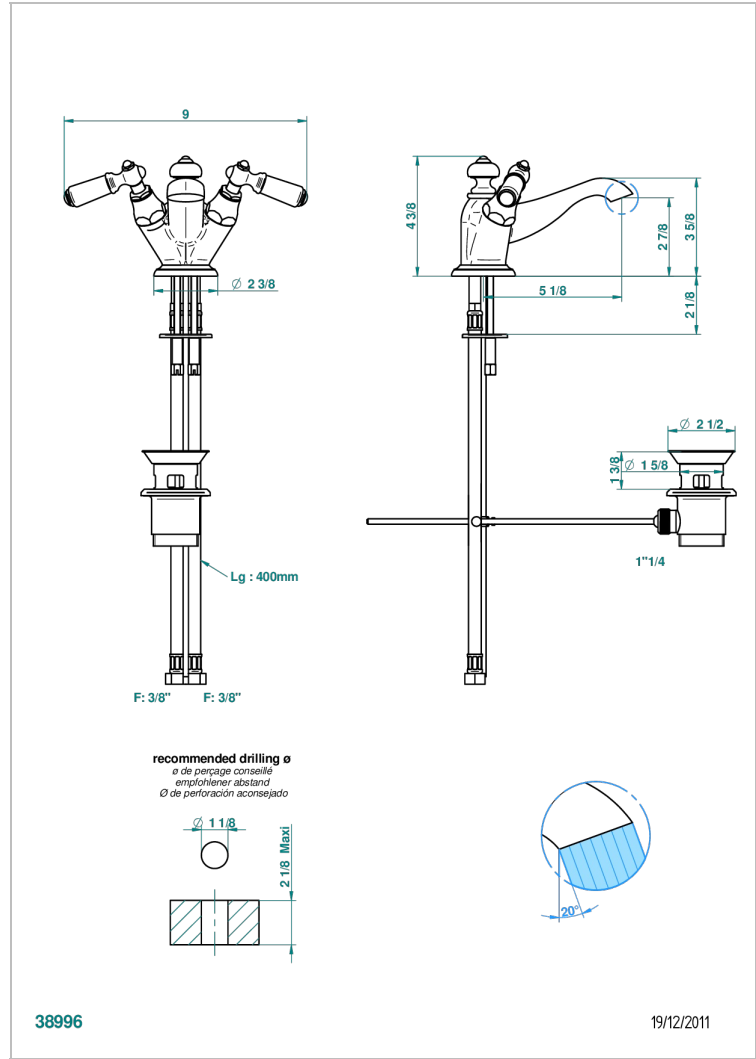

BROADWAY WITH LEVER

A04-2155

单孔台盆龙头，带下水器

THG[®]
PARIS

特色

- ACS : 17ACCLY613
- NF : NF EN 200 - IA - Chrome

标准

可选饰面