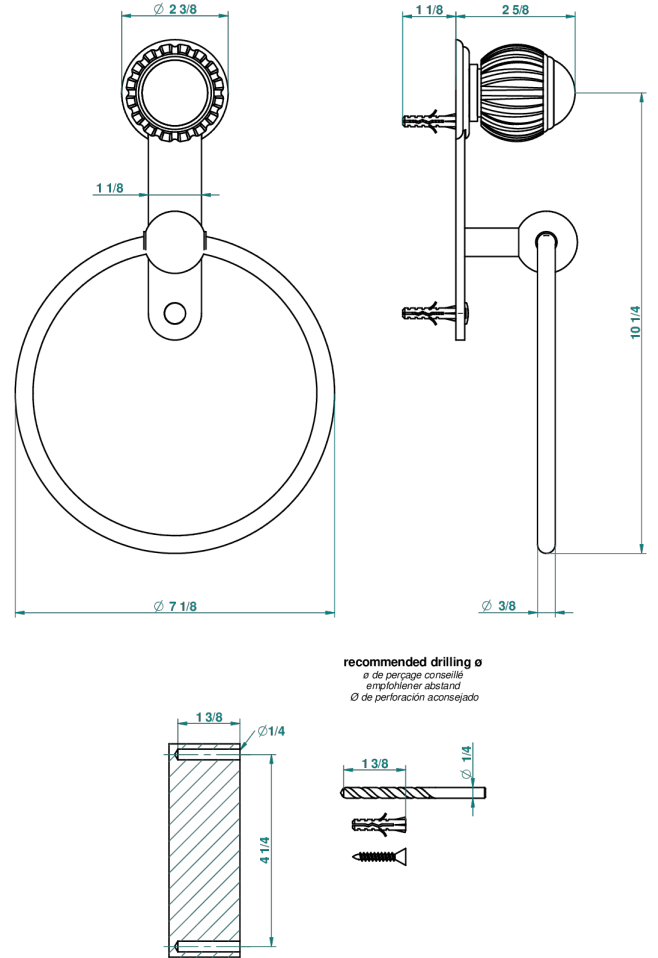

VOGUE OEIL DE TIGRE

A8R-504N

Anneau porte-serviette

THG[®]
PARIS

38974

23/09/2010

CARACTÉRISTIQUES

- Accessoire en laiton

FINITIONS DISPONIBLES

Bronze clair - D01
Chromé - A02
Chromé / doré - G02
Chromé mat - C02
Doré brillant - F01
Doré mat - F07

Nickel brillant - B01
Nickel mat - C01
Noir mat céramique - D30
Or pâle - F30
Or pâle mat - F31
Pvd blush - H62