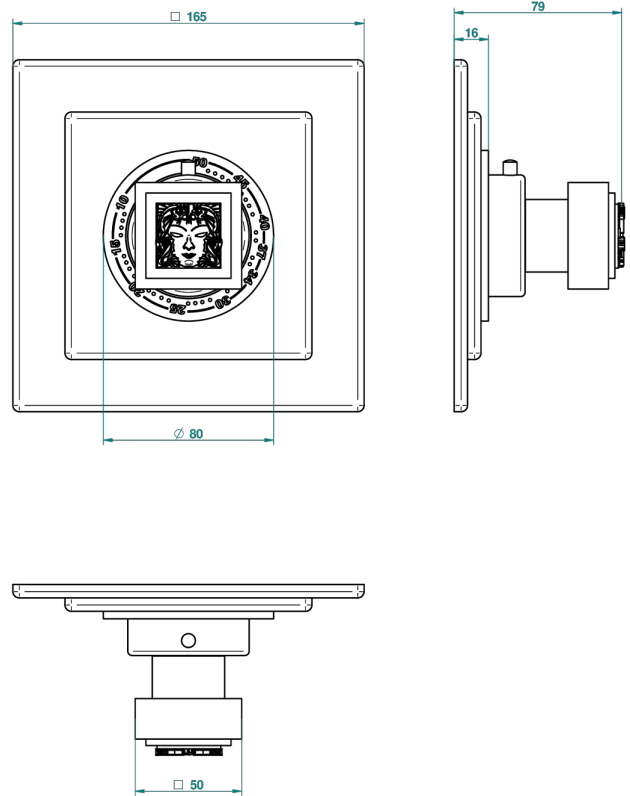

MASQUE DE FEMME, METAL LISO

A2U-15EN16EC

Placa cuadrada y boton de regulaci3n para termostato eurotherm 8105n-8200n-8300

THG[®]
PARIS

38966

13/07/2011

CARACTERÍSTICAS

- Masque de Femme, metal liso
- Placa cuadrada y boton de regulaci3n para termostato eurotherm 8105n-8200n-8300