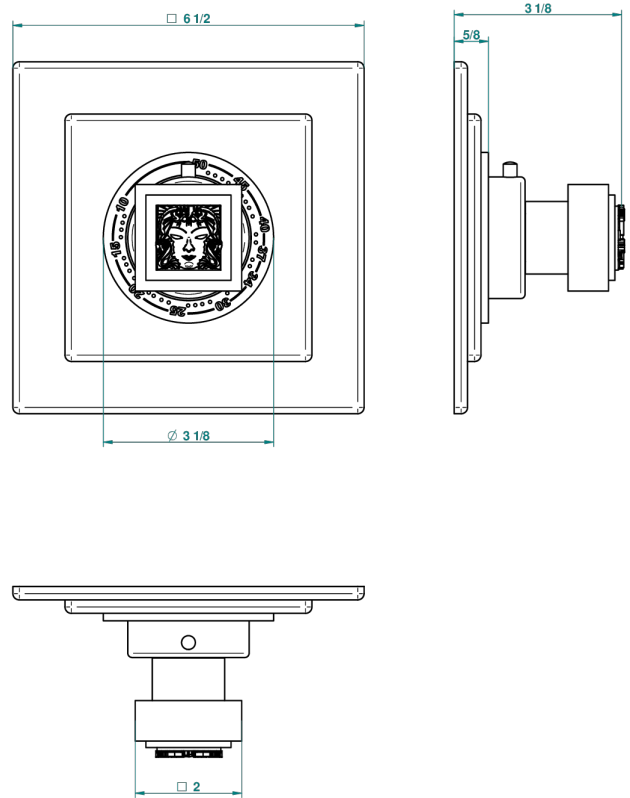

MASQUE DE FEMME, METAL LISO

A2U-15EN16EC

Placa cuadrada y boton de regulaci3n para termostato eurotherm 8105n-8200n-8300

THG[®]
PARIS

38966

13/07/2011

CARACTERÍSTICAS

- Masque de Femme, metal liso
- Placa cuadrada y boton de regulaci3n para termostato eurotherm 8105n-8200n-8300