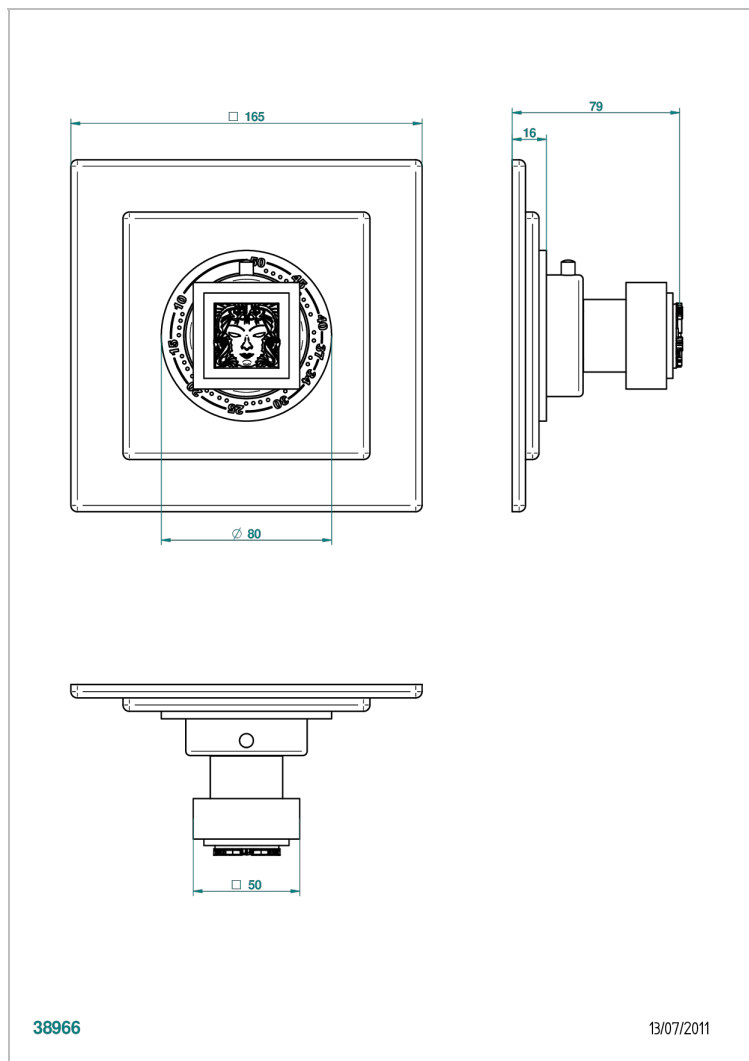

MASQUE DE FEMME, METAL LISO

A2U-15EN16EC

THG[®]
PARIS

Placa cuadrada y boton de regulaci3n para termostato eurotherm 8105n-8200n-8300

CARACTERÍSTICAS

- Masque de Femme, metal liso
- Placa cuadrada y boton de regulaci3n para termostato eurotherm 8105n-8200n-8300

PRODUCTOS RELACIONADOS

- Ref. G00-8105N Cuerpo de empotrar : termostato eurotherm 1/2" (40l/mn) sin regulaci3n de caudal
- Ref. G00-8200N Cuerpo de empotrar : termostato eurotherm 3/4" (80l/mn) sin regulaci3n de caudal