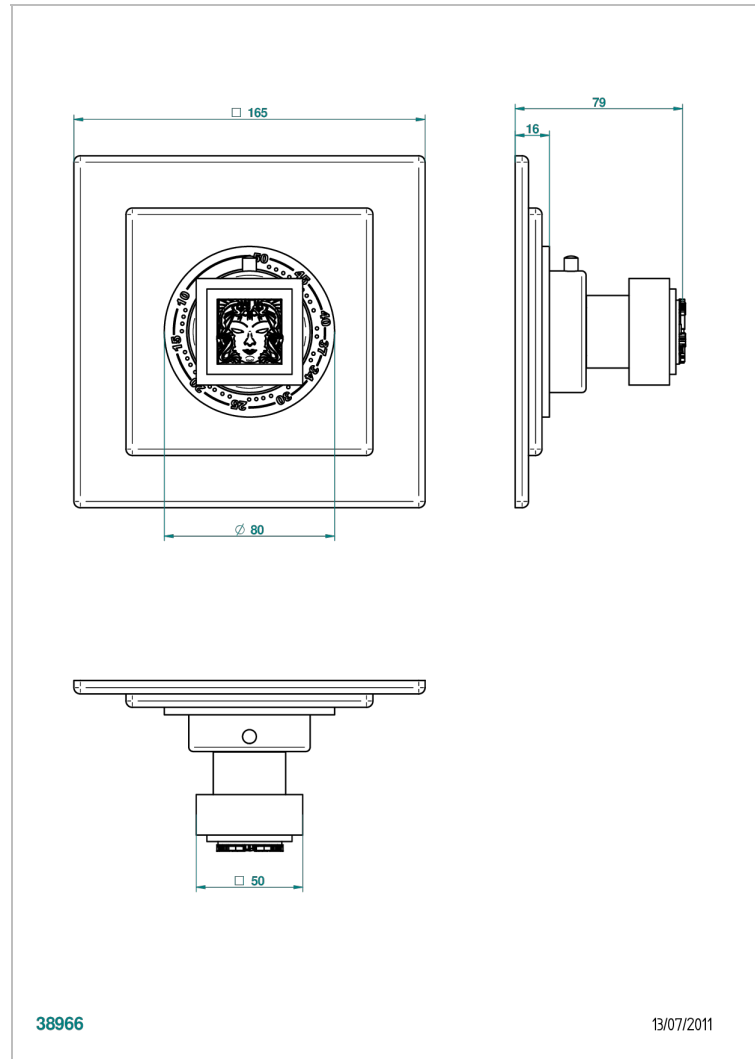

MASQUE DE FEMME, METALL GLATT

A2U-15EN16EC

Garnitur für Thermostat 8105N, 8200N, 8300

THG[®]
PARIS

EIGENSCHAFTEN

- Masque de Femme, Metall glatt
- Garnitur für Thermostat 8105N, 8200N, 8300

ÄHNLICHE PRODUKTE

- Ref. G00-8105N Thermostat-batterie 1/2" zur unterputzmontage, 40l/min., mit wachselement
- Ref. G00-8200N Thermostat-batterie 3/4" zur unterputzmontage, 80 l/min

VERFÜGBARE OBERFLÄCHEN

Altnickel - H28
Blassgold - F30
Blassgold matt unlackiert - F31
Chrom - A02
Chrom / gold - G02
Chrom matt - C02