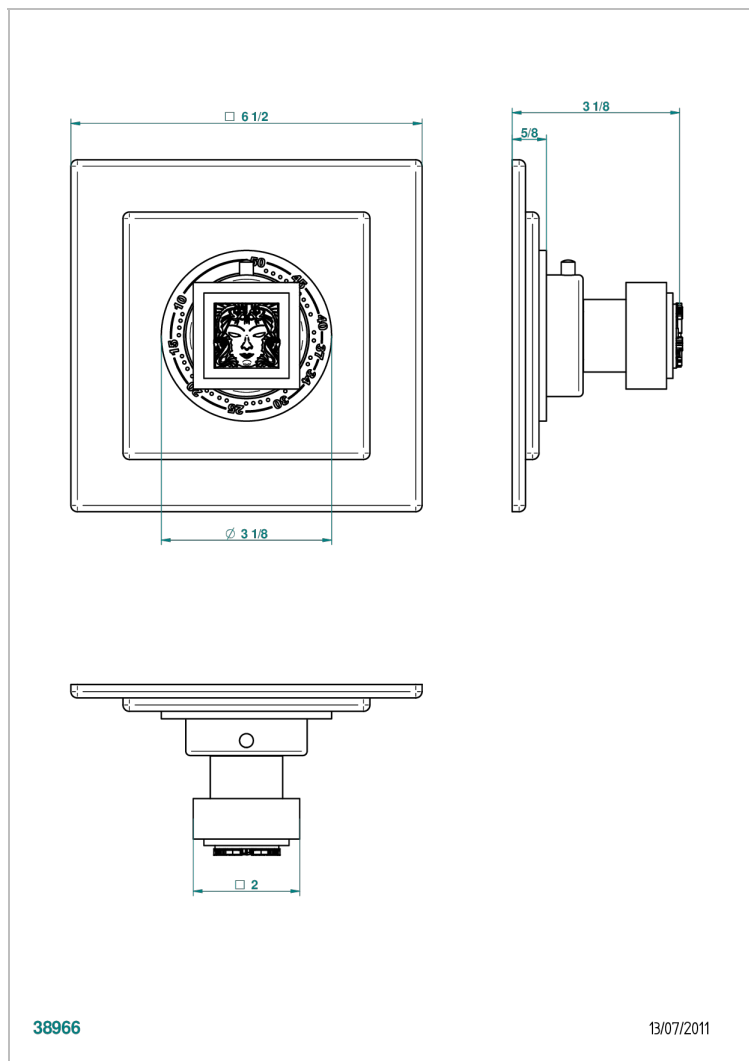

# MASQUE DE FEMME, METAL LISO

A2U-15EN16EC

THG<sup>®</sup>  
PARIS

Placa cuadrada y boton de regulaci3n para termostato eurotherm 8105n-8200n-8300

## CARACTERÍSTICAS

- Masque de Femme, metal liso
- Placa cuadrada y boton de regulaci3n para termostato eurotherm 8105n-8200n-8300

## PRODUCTOS RELACIONADOS

- Ref. G00-8105N Cuerpo de empotrar : termostato eurotherm 1/2" (40l/mn) sin regulaci3n de caudal
- Ref. G00-8200N Cuerpo de empotrar : termostato eurotherm 3/4" (80l/mn) sin regulaci3n de caudal