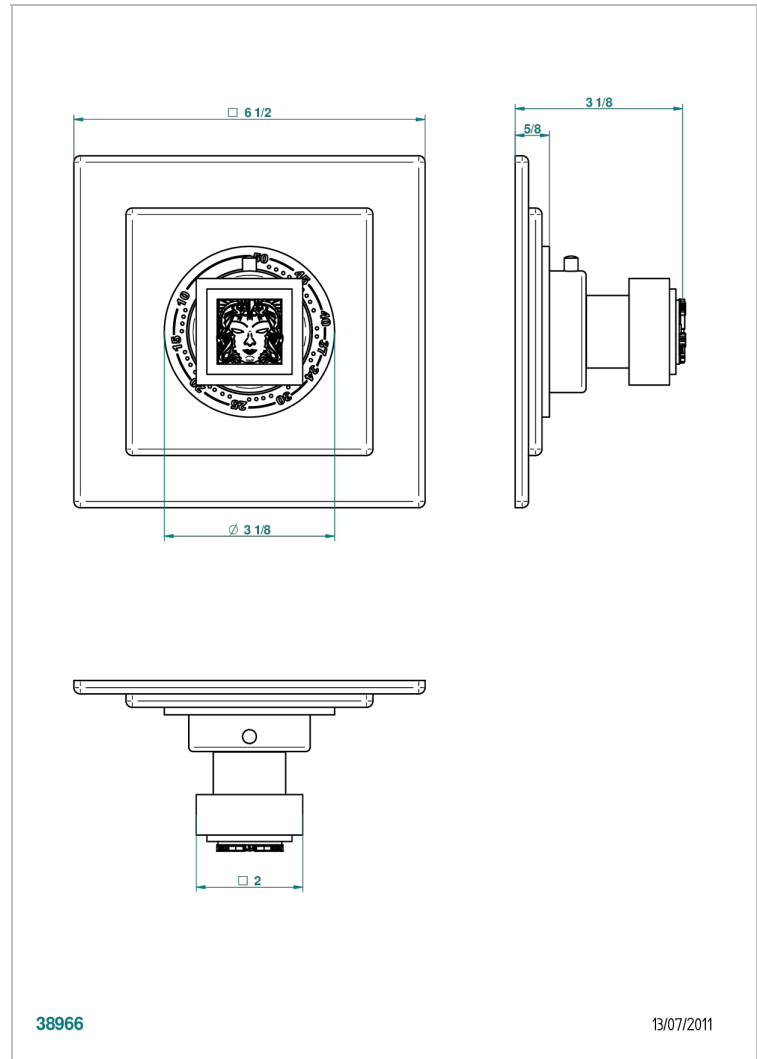

# MASQUE DE FEMME, METALL GLATT

A2U-15EN16EC

Garnitur für Thermostat 8105N, 8200N, 8300

THG<sup>®</sup>  
PARIS

38966

13/07/2011

## EIGENSCHAFTEN

- Masque de Femme, Metall glatt
- Garnitur für Thermostat 8105N, 8200N, 8300