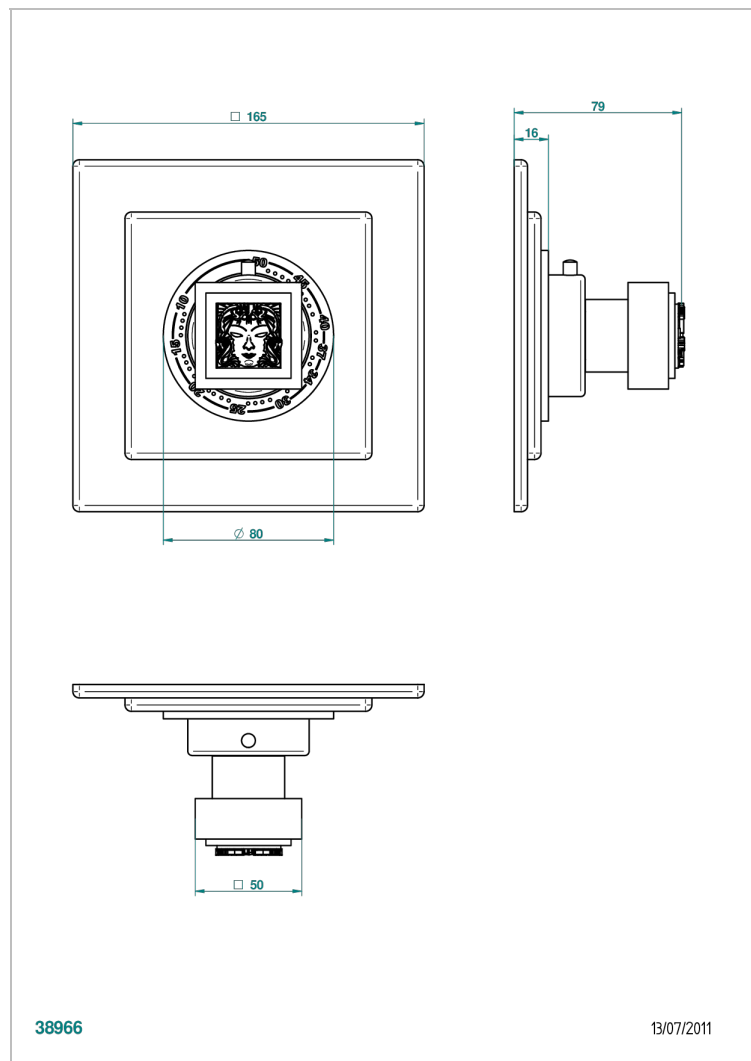

MASQUE DE FEMME, METAL LISSE

A2U-15EN16EC

Ручка регулировки для термостата EUROTHERM N°8105N, 8200N, 8300

THG[®]
PARIS

38966

13/07/2011

ХАРАКТЕРИСТИКИ

- Masque de Femme, métal lisse
- Ручка регулировки для термостата EUROTHERM N°8105N, 8200N, 8300

СВЯЗАННЫЕ ТОВАРНЫЕ ПОЗИЦИИ

- Ref. G00-8105N Термостат 1/2" EUROTHERM - 28 л/мин с восковым картриджем
- Ref. G00-8200N Термостат 3/4" EUROTHERM - 80 л/мин

ДОСТУПНЫЕ ВАРИАНТЫ ПОКРЫТИЙ

Black ceram - D30
Blush PVD - H62
Graphite PVD - H64
Matt Umber PVD - H67
Matt blush PVD - H60
Matt graphite PVD - H65