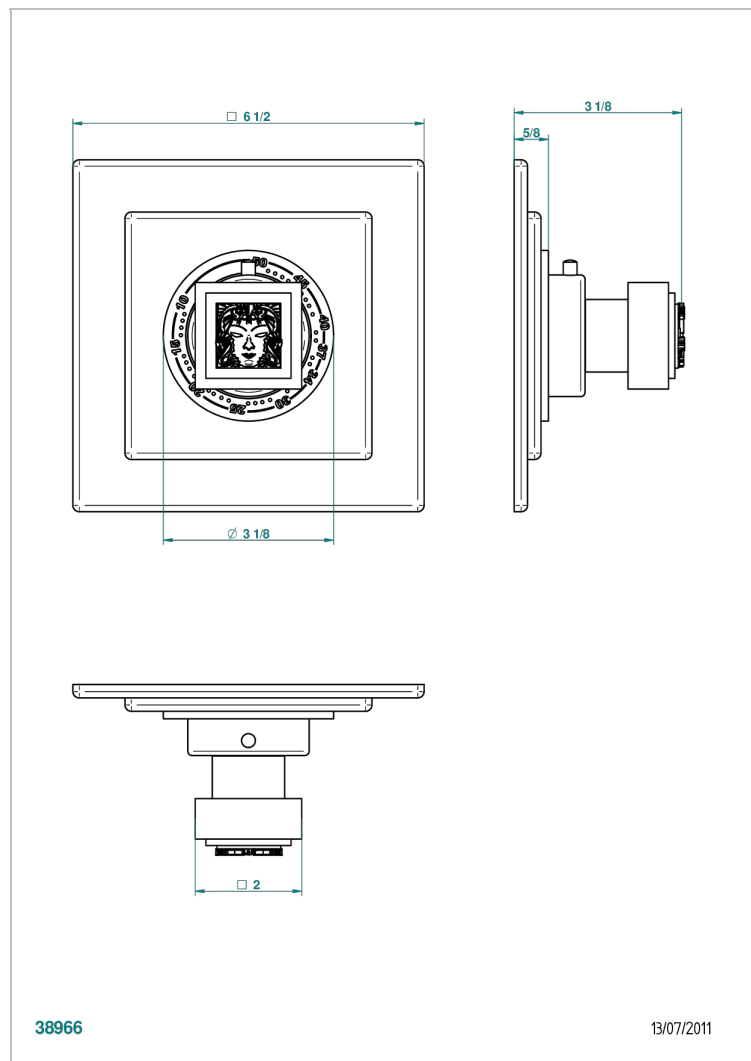

MASQUE DE FEMME, METAL LISSE

A2U-15EN16EC

Ручка регулировки для термостата EUROTHERM N°8105N, 8200N, 8300

THG[®]
PARIS

ХАРАКТЕРИСТИКИ

- Masque de Femme, métal lisse
- Ручка регулировки для термостата EUROTHERM N°8105N, 8200N, 8300

СВЯЗАННЫЕ ТОВАРНЫЕ ПОЗИЦИИ

- Ref. G00-8105N Термостат 1/2" EUROTHERM - 28 л/мин с восковым картриджем
- Ref. G00-8200N Термостат 3/4" EUROTHERM - 80 л/мин

ДОСТУПНЫЕ ВАРИАНТЫ ПОКРЫТИЙ

Black ceram - D30
Blush PVD - H62
Graphite PVD - H64
Matt Umber PVD - H67
Matt blush PVD - H60
Matt graphite PVD - H65