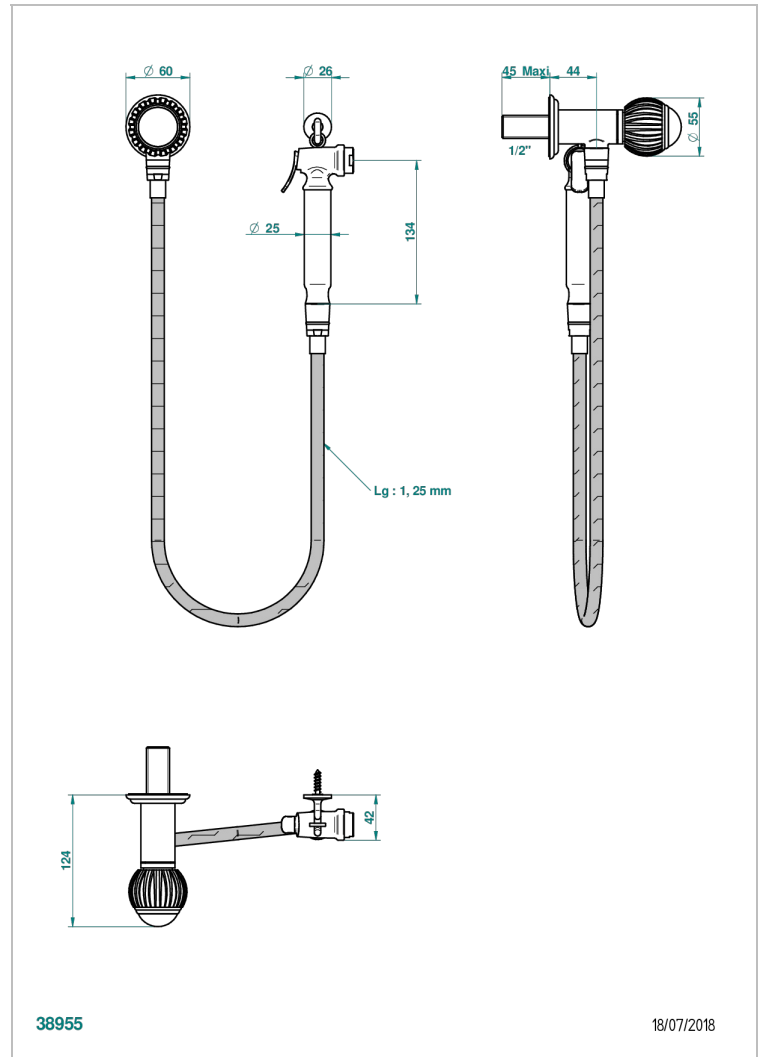

VOGUE MALACHITE

A8M-5840/8

Conjunto higiénico con llave de paso, flexo reforzado 1m25, tele-ducha con gatillo y gancho.

THG[®]
PARIS

CARACTERÍSTICAS

- ACS : 19ACCLY406

ESTÁNDAR

ESPECIFICACIONES TÉCNICAS

- Recommandé : 3 bars (max. 5 bars) - Advised : 43,5 psi (max. 72 psi)
- 9,5 l/min à 3 bars (2.5 gpm at 43.5 psi)

ACABADOS DISPONIBLES

Bronce claro - D01
Cerámica negra mate - D30
Cobre viejo mate - H07
Cromo - A02
Cromo / dorado - G02
Cromo mate - C02