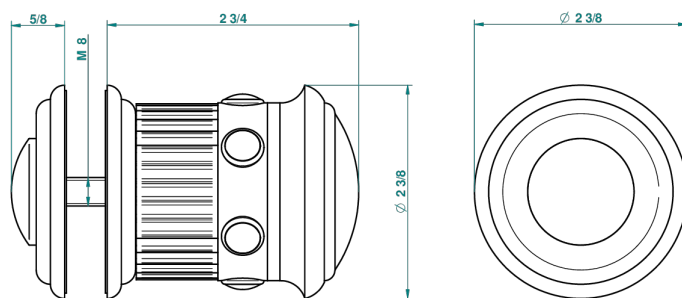

TROCADERO MALAQUITA

U7A-639V

Tirador grande modelo

THG[®]
PARIS

26605

04/06/2012

CARACTERÍSTICAS

- Trocadéro Malaquita
- Tirador grande modelo