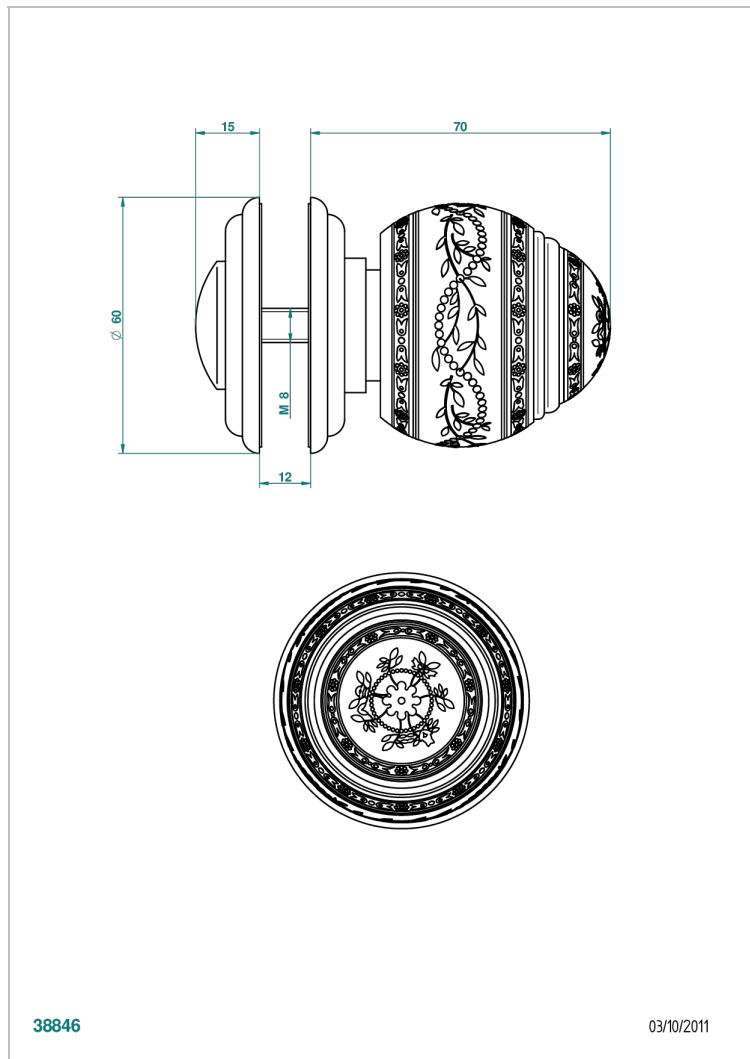

# MARQUISE GOLD DECOR

A7F-639V

大号按钮

THG<sup>®</sup>  
PARIS

38846

03/10/2011

## 特色

- Marquise Gold decor
- 大号按钮