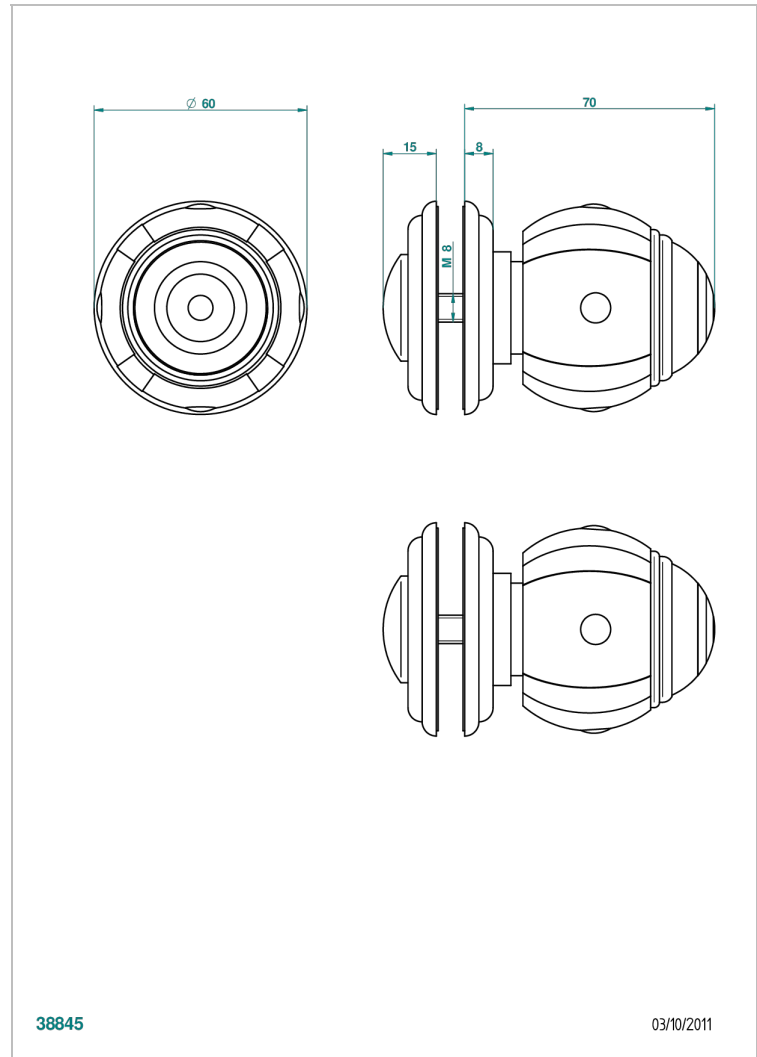

ITHAQUE, DEKOR GOLD

A7A-639V

Großer Knopf

THG[®]
PARIS

EIGENSCHAFTEN

- Ithaque, Dekor Gold
- Großer Knopf

VERFÜGBARE OBERFLÄCHEN

Altnickel - H28
Blassgold - F30
Blassgold matt unlackiert - F31
Bronze hell - D01
Chrom - A02
Chrom / gold - G02