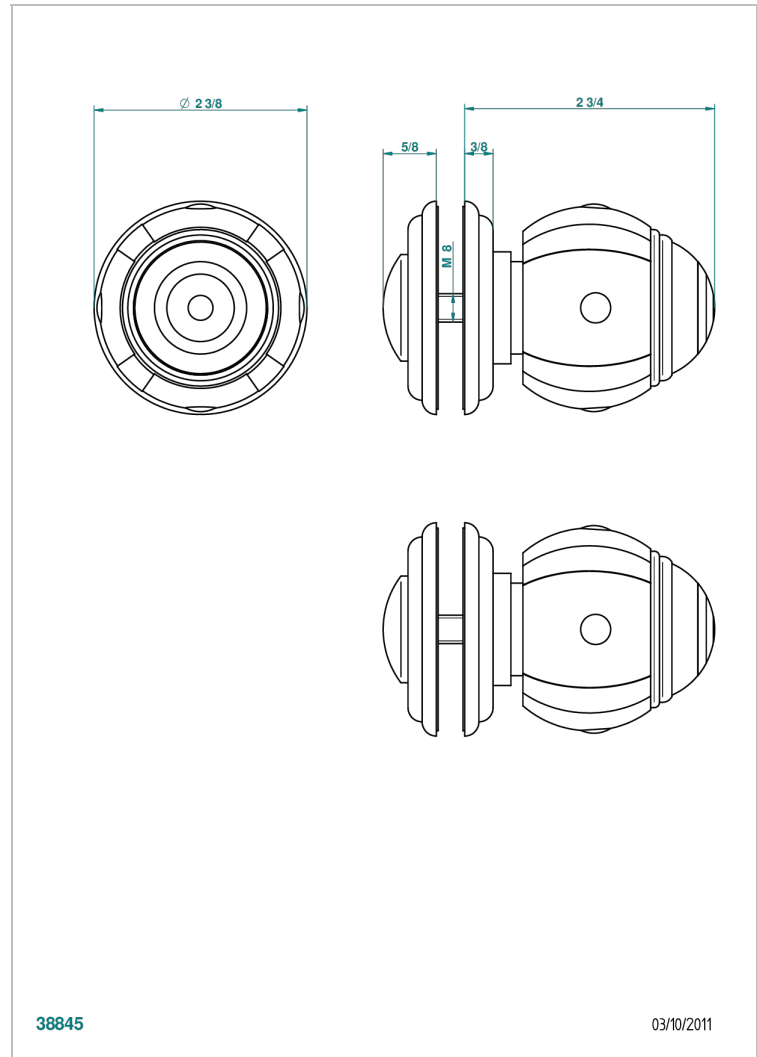

ITHAQUE, DEKOR GOLD

A7A-639V

Großer Knopf

THG[®]
PARIS

EIGENSCHAFTEN

- Ithaque, Dekor Gold
- Großer Knopf

VERFÜGBARE OBERFLÄCHEN

Altnickel - H28
Blassgold - F30
Blassgold matt unlackiert - F31
Bronze hell - D01
Chrom - A02
Chrom / gold - G02