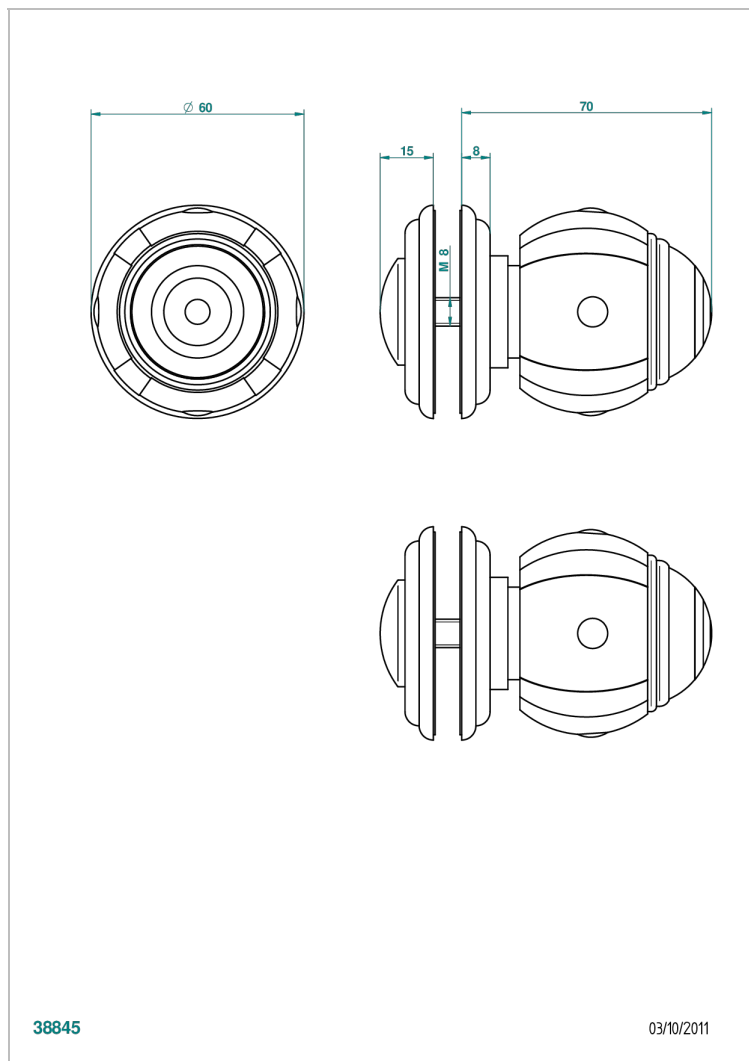

ITHAQUE С ЗОЛОТЫМ ДЕКОРОМ

A7A-639V

Ручка большая

THG[®]
PARIS

38845

03/10/2011

ХАРАКТЕРИСТИКИ

- Ithaque с золотым декором
- Ручка большая