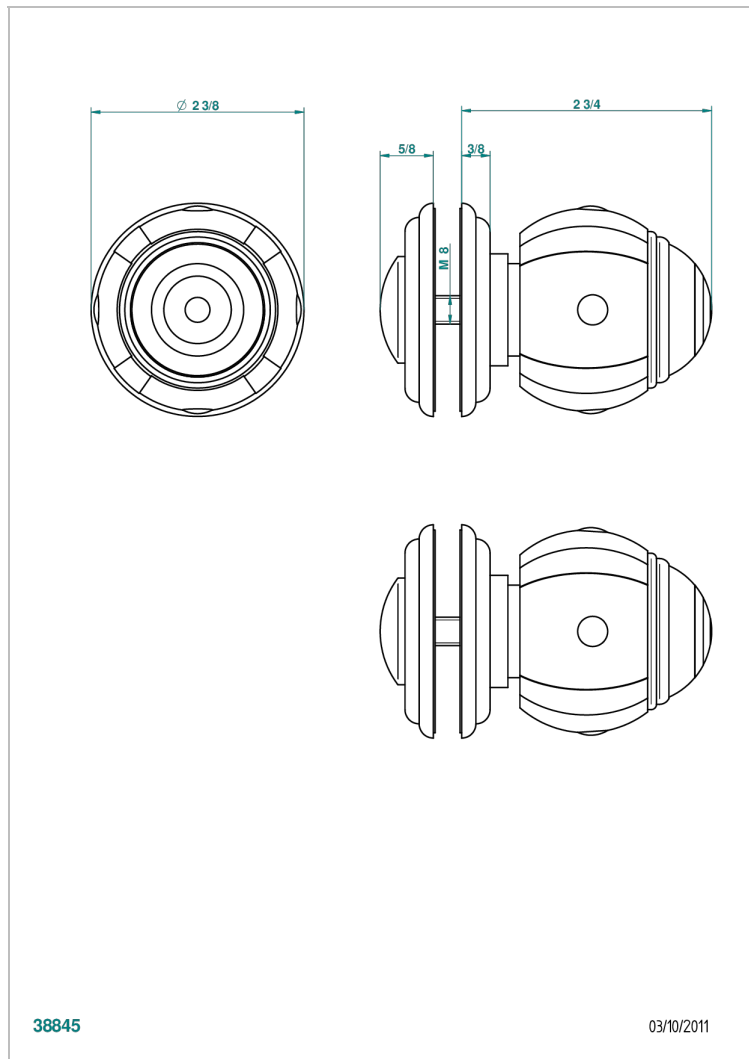

# ITHAQUE С ЗОЛОТЫМ ДЕКОРОМ

A7A-639V

Ручка большая

THG<sup>®</sup>  
PARIS

## ХАРАКТЕРИСТИКИ

- Ithaque с золотым декором
- Ручка большая