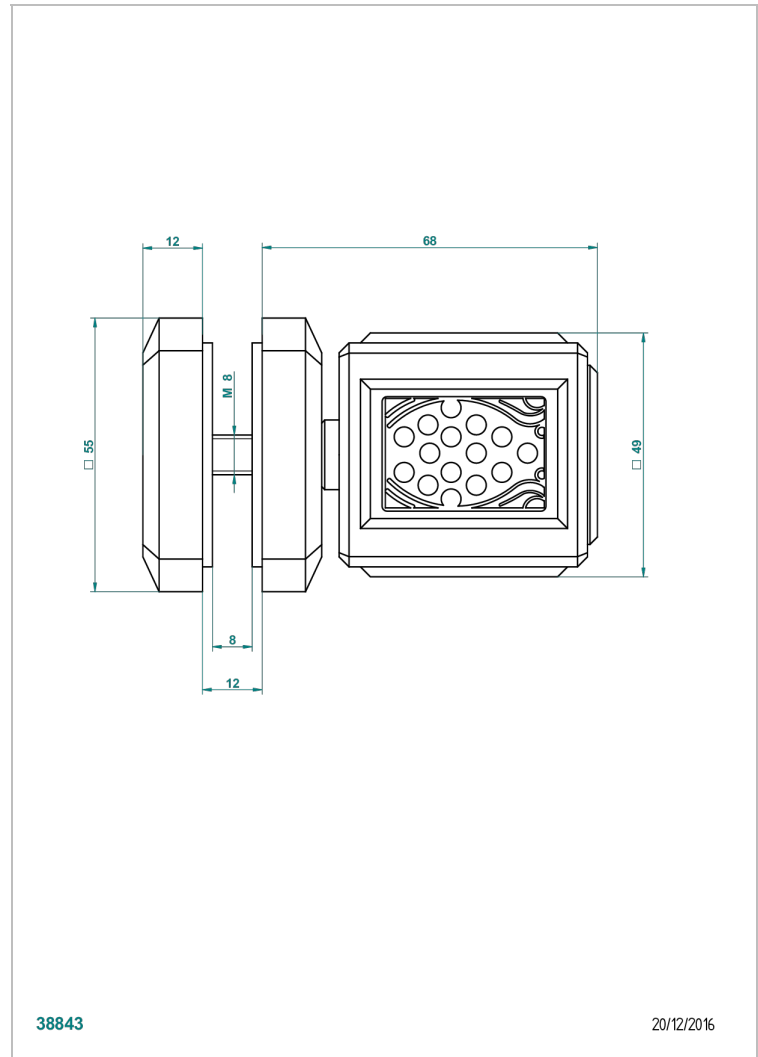

METROPOLIS CRISTAL NOIR

A2L-639V

Bouton grand modèle

THG[®]
PARIS

CARACTÉRISTIQUES

- Pour porte de dressing ou de placard

FINITIONS DISPONIBLES

Chromé - A02
Chromé / doré - G02
Chromé mat - C02
Doré brillant - F01
Doré mat - F07
Nickel brillant - B01

Nickel mat - C01
Noir mat céramique - D30
Or pâle - F30
Or pâle mat - F31
Pvd blush - H62
Pvd blush mat - H60

Pvd couleur bronze brown - F33
Pvd couleur bronze brown - mat - F34
Pvd couleur doré - H52
Pvd couleur doré mat - H53
Pvd couleur laiton - H49
Pvd couleur laiton mat - H50