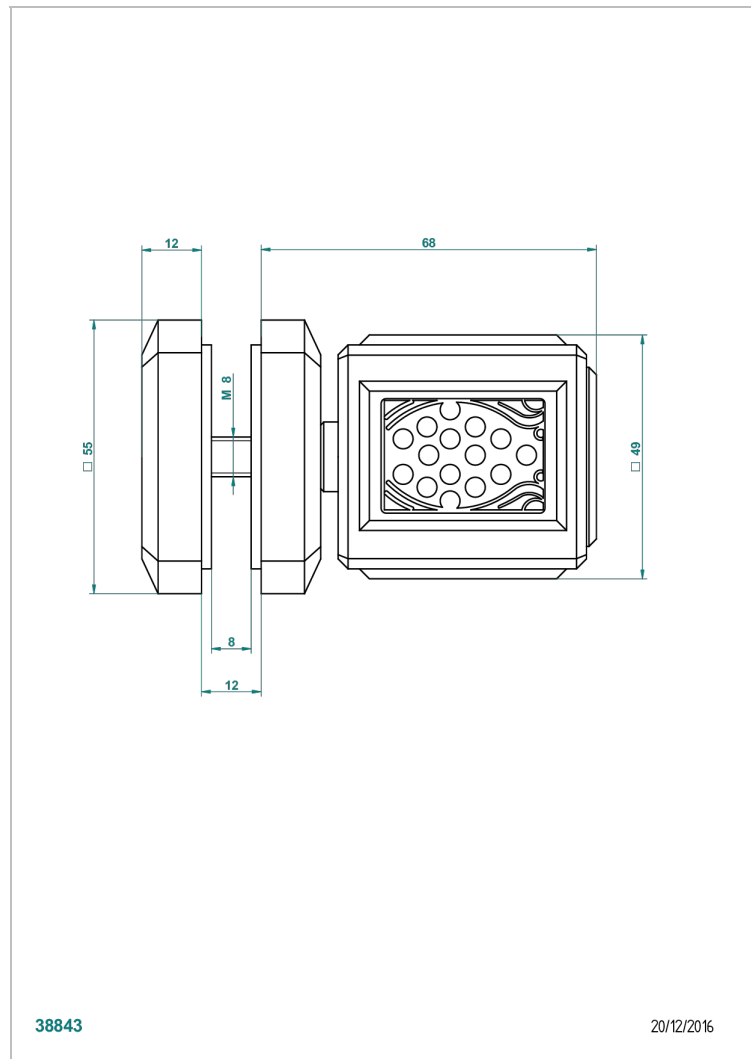

METROPOLIS CRISTAL NOIR

A2L-639V

Bouton grand modèle

THG[®]
PARIS

CARACTÉRISTIQUES

- Pour porte de dressing ou de placard

FINITIONS DISPONIBLES

Chromé - A02
Chromé / doré - G02
Chromé mat - C02
Doré brillant - F01
Doré mat - F07
Nickel brillant - B01