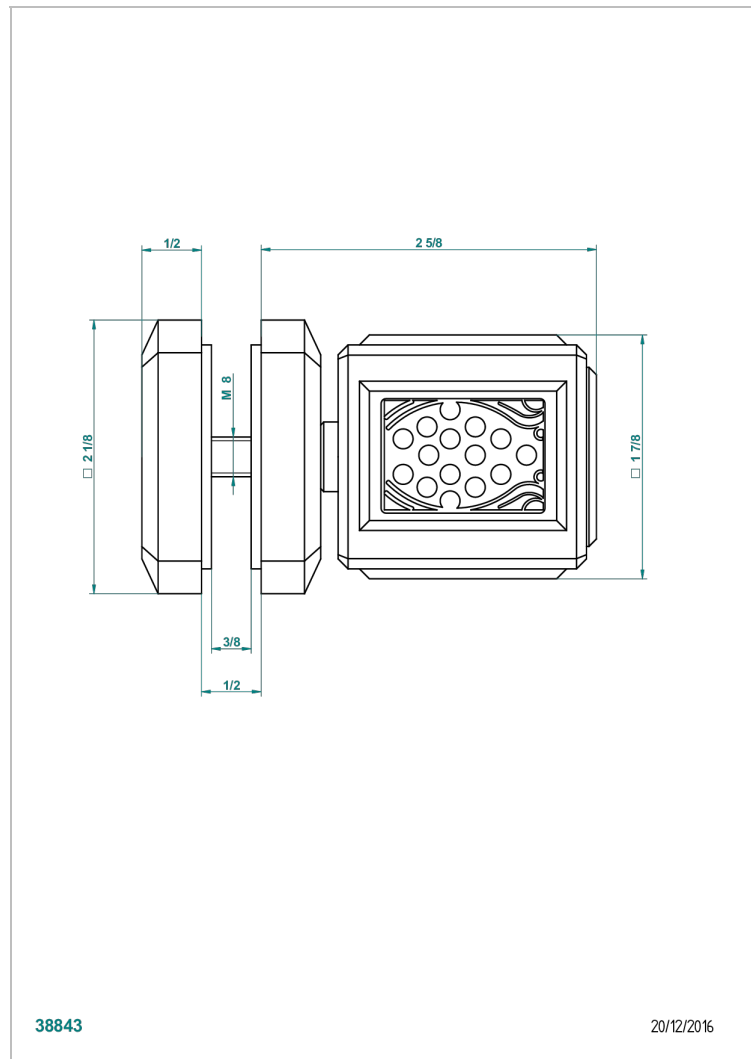

METROPOLIS CRISTAL NOIR

A2L-639V

Bouton grand modèle

THG[®]
PARIS

CARACTÉRISTIQUES

- Pour porte de dressing ou de placard

FINITIONS DISPONIBLES

Chromé - A02
Chromé / doré - G02
Chromé mat - C02
Doré brillant - F01
Doré mat - F07
Nickel brillant - B01