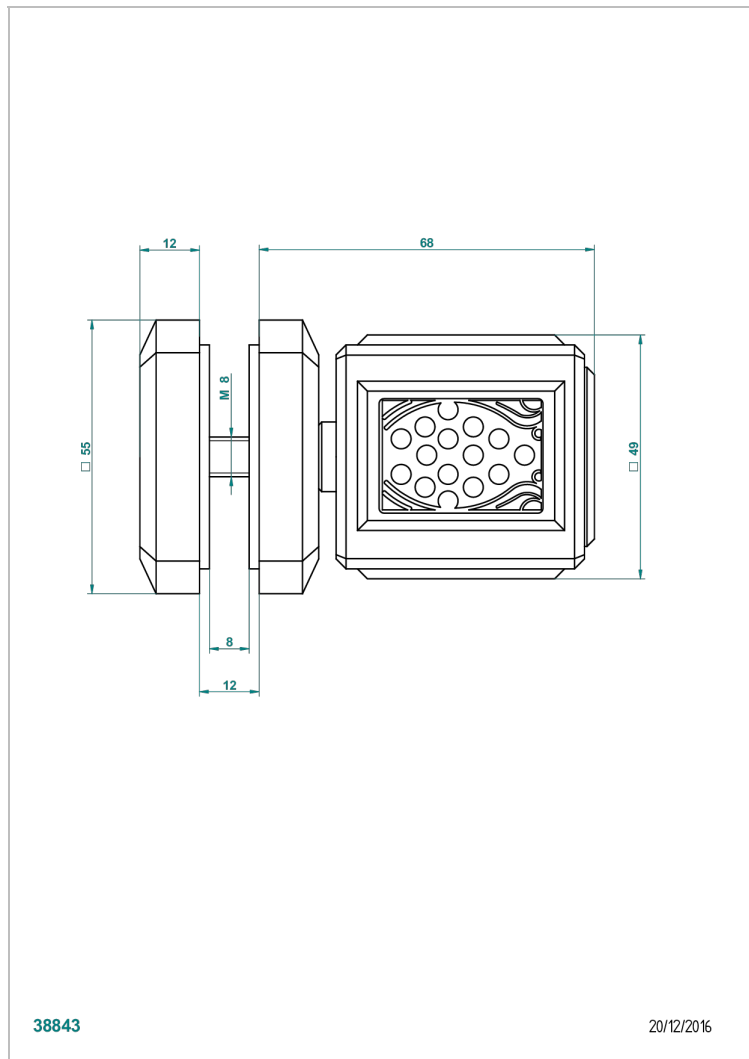

# METROPOLIS С ЧЕРНЫМ ХРУСТАЛЕМ

A2L-639V

Ручка большая

## ХАРАКТЕРИСТИКИ

- Metropolis с чёрным хрусталём
- Ручка большая