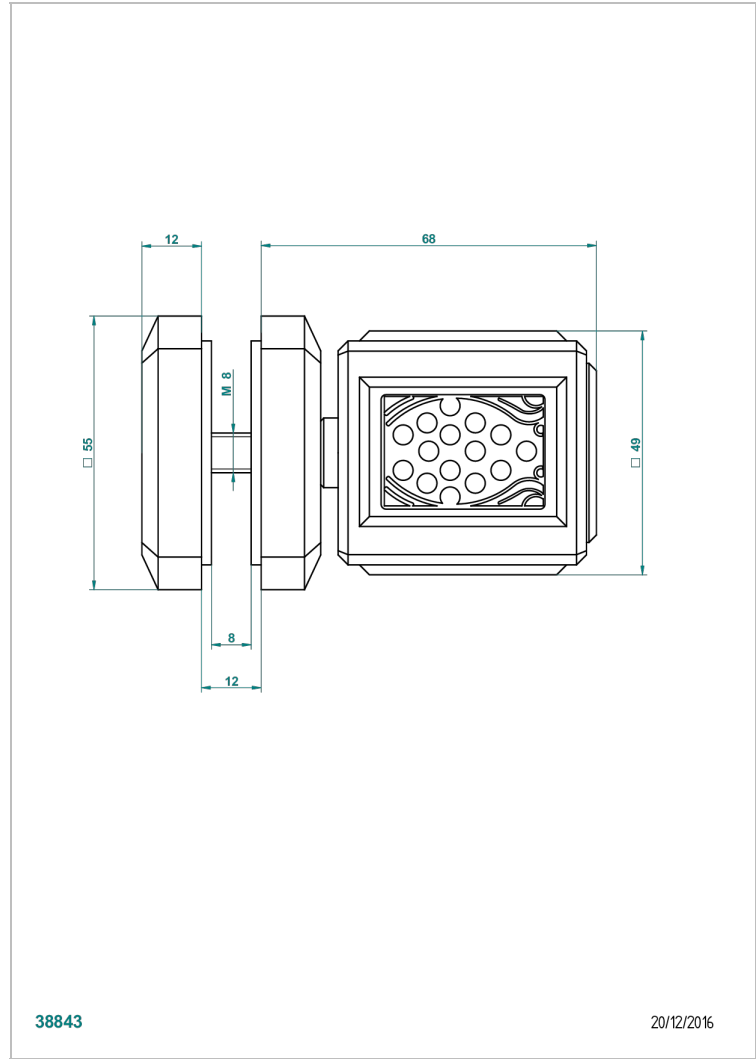

METROPOLIS BLACK CRYSTAL

A2L-639V

大号按钮

THG[®]
PARIS

特色

- Métropolis Black crystal
- 大号按钮

可选饰面

Black ceram - D30
Blush PVD - H62
Graphite PVD - H64
Matt Umber PVD - H67
Matt blush PVD - H60
Matt graphite PVD - H65