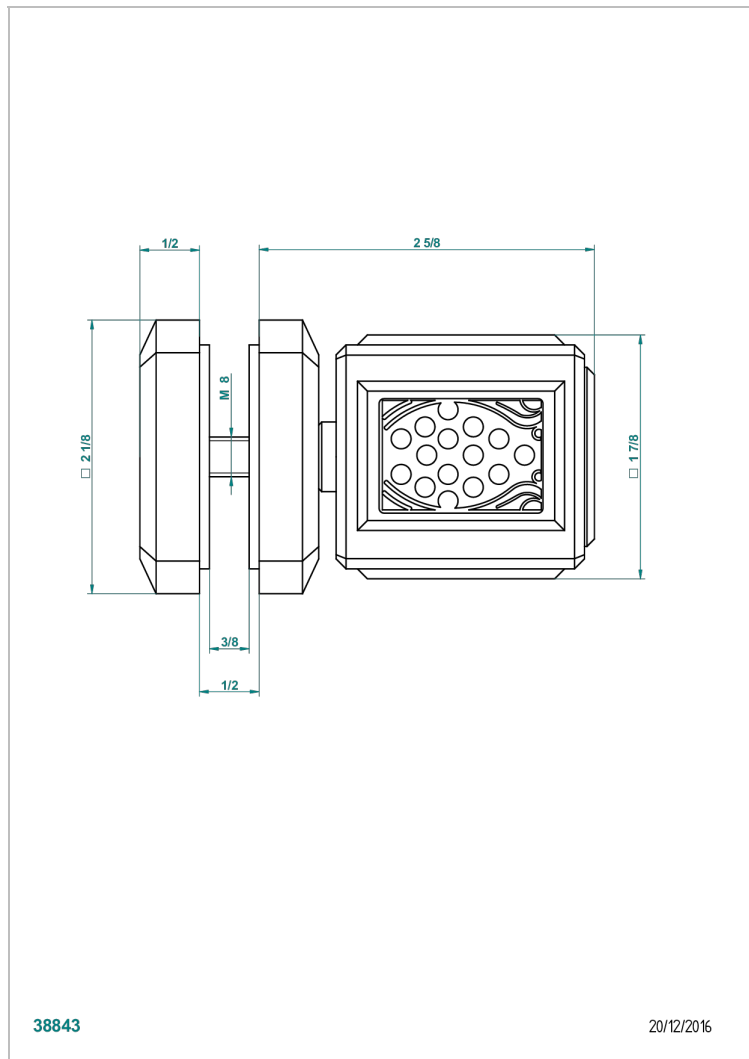

МЕТРОПОЛИС С ЧЕРНЫМ ХРУСТАЛЕМ

THG[®]
PARIS

A2L-639V

Ручка большая

ХАРАКТЕРИСТИКИ

- Metropolis с чёрным хрусталём
- Ручка большая

ДОСТУПНЫЕ ВАРИАНТЫ ПОКРЫТИЙ

Black ceram - D30
Blush PVD - H62
Graphite PVD - H64
Matt Umber PVD - H67
Matt blush PVD - H60
Matt graphite PVD - H65