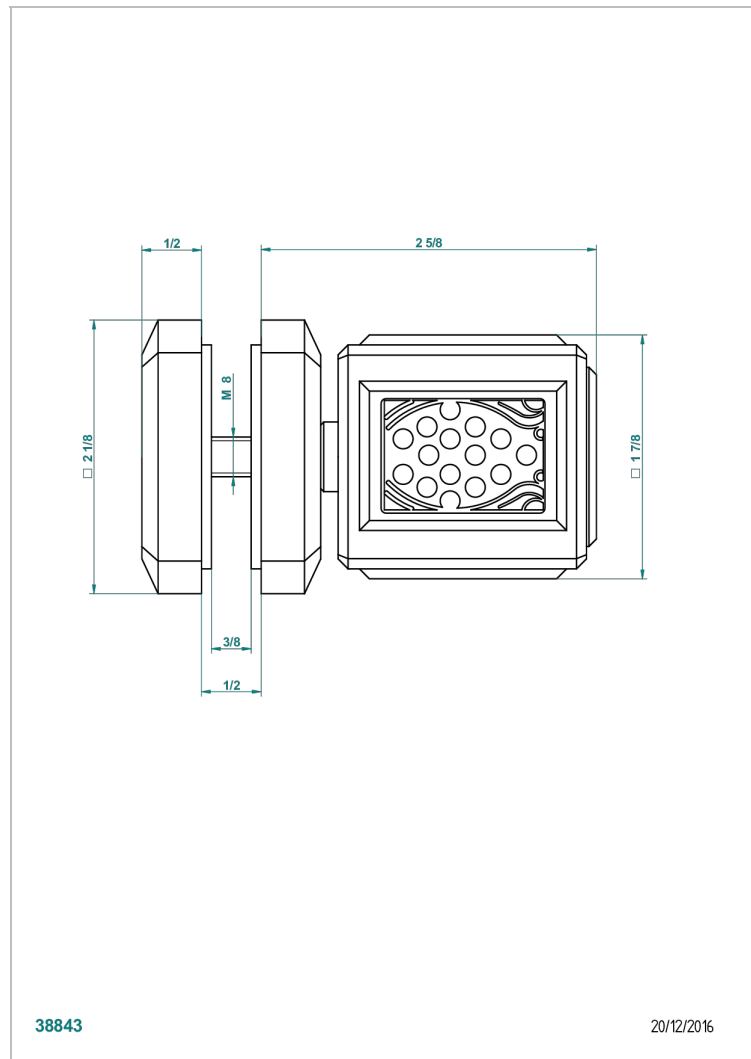

# METROPOLIS CRISTAL NOIR

A2L-639V

Bouton grand modèle

THG<sup>®</sup>  
PARIS

## CARACTÉRISTIQUES

- Pour porte de dressing ou de placard