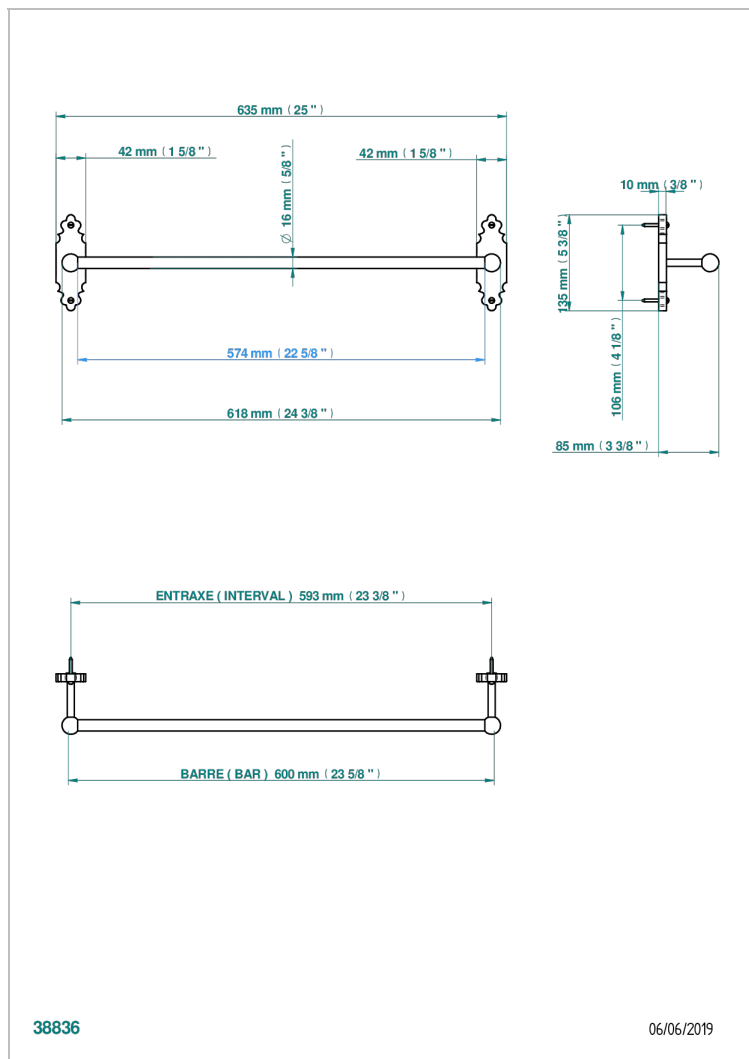

1900 A MANETTES

G28-514/60

Porte-serviette 1 barre fixe long. 600 mm

THG[®]
PARIS

CARACTÉRISTIQUES

- 1900 à manettes
- Porte-serviette 1 barre fixe long. 600 mm

FINITIONS DISPONIBLES

Bronze clair - D01
Chromé - A02
Chromé / doré - G02
Chromé mat - C02
Doré brillant - F01
Doré mat - F07