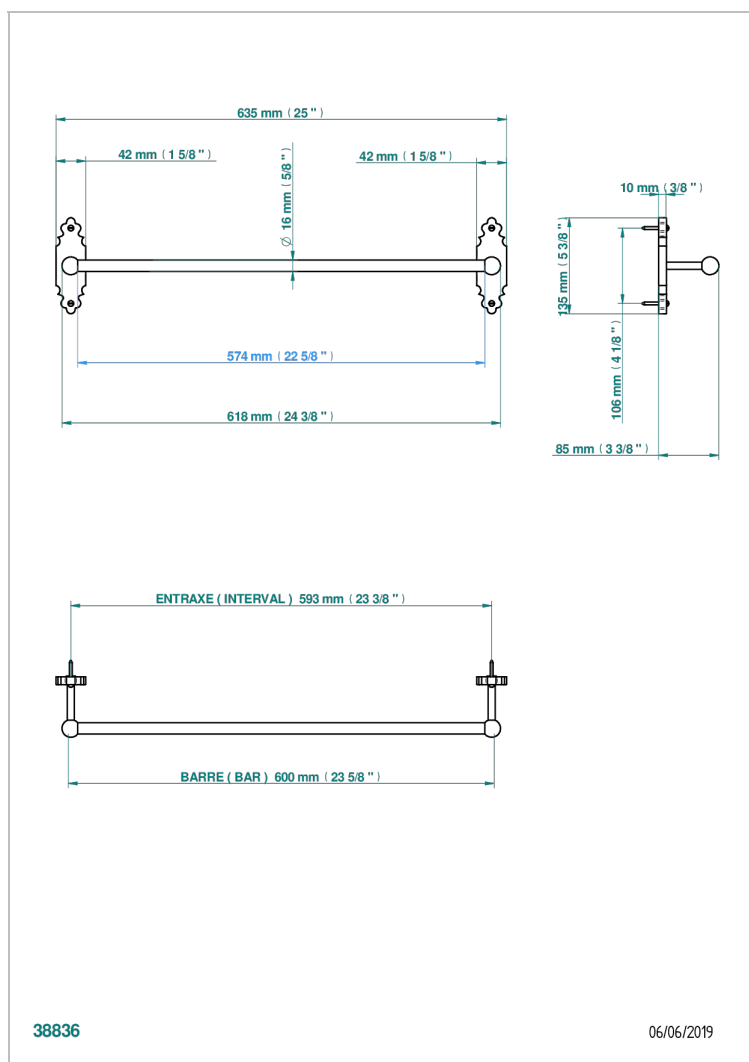

1900 A MANETTES

G28-514/60

Porte-serviette 1 barre fixe long. 600 mm

THG[®]
PARIS

CARACTÉRISTIQUES

- 1900 à manettes
- Porte-serviette 1 barre fixe long. 600 mm

FINITIONS DISPONIBLES

Bronze clair - D01
Chromé - A02
Chromé / doré - G02
Chromé mat - C02
Doré brillant - F01
Doré mat - F07