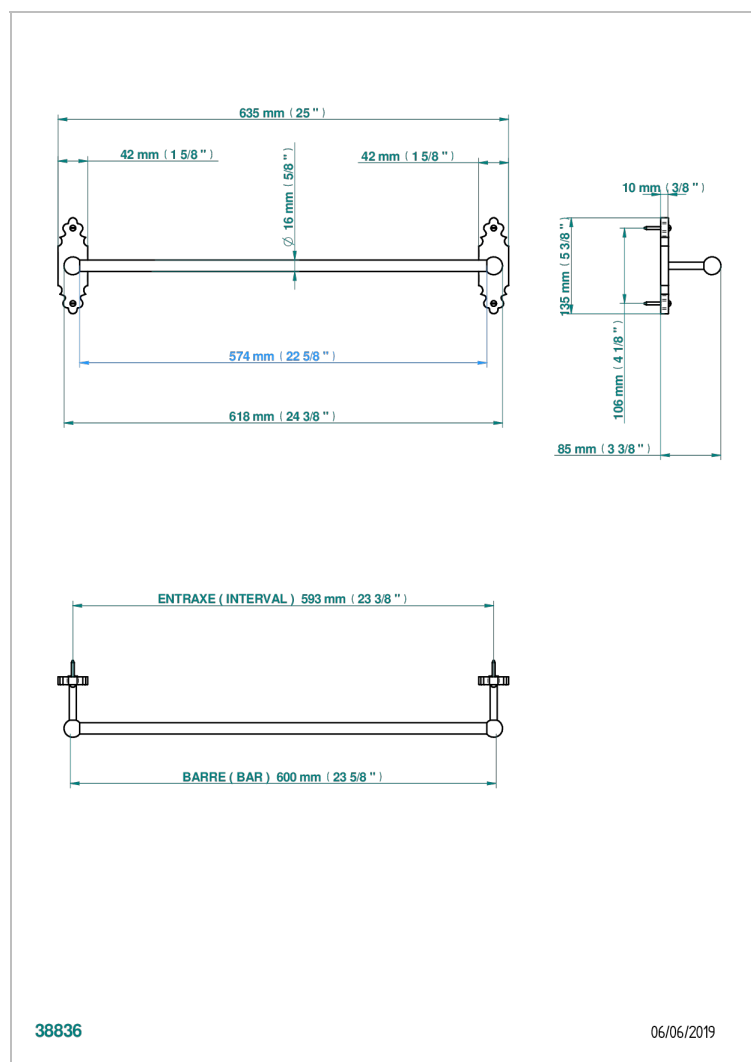

# 1900 A MANETTES

G28-514/60

Porte-serviette 1 barre fixe long. 600 mm

THG<sup>®</sup>  
PARIS

## CARACTÉRISTIQUES

- 1900 à manettes
- Porte-serviette 1 barre fixe long. 600 mm