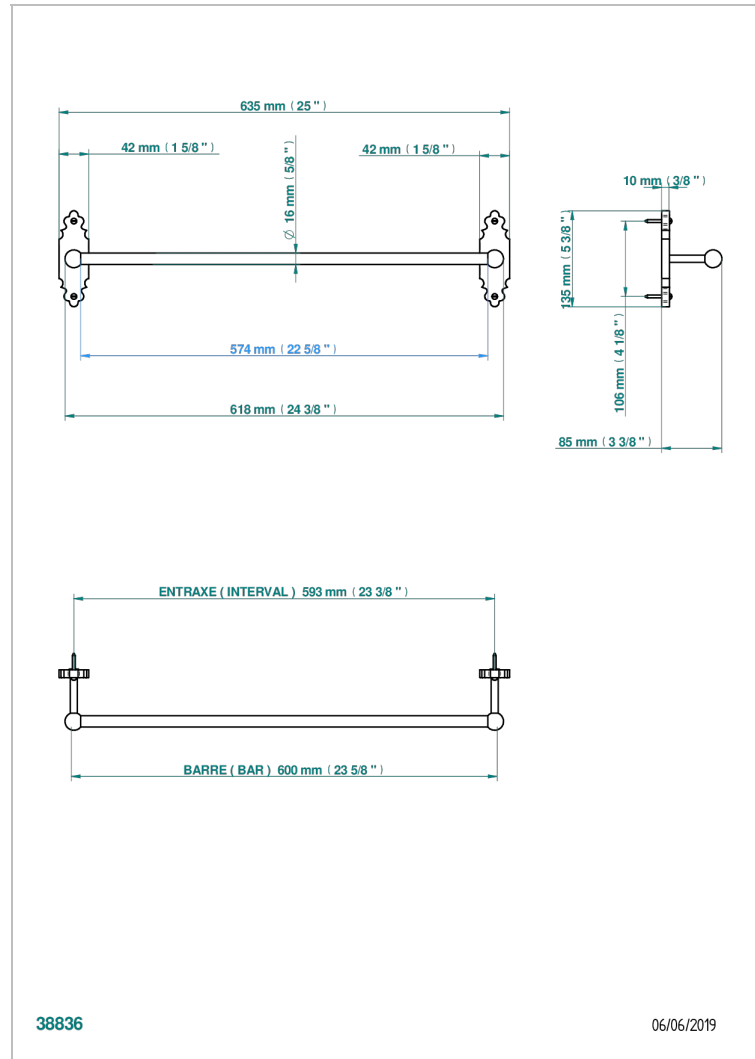

1900, HEBEL

G28-514/60

Handtuchstange Länge 600 mm

THG[®]
PARIS

EIGENSCHAFTEN

- 1900, Hebel
- Handtuchstange Länge 600 mm

VERFÜGBARE OBERFLÄCHEN

Altnickel - H28
Blassgold - F30
Blassgold matt unlackiert - F31
Bronze hell - D01
Chrom - A02
Chrom / gold - G02