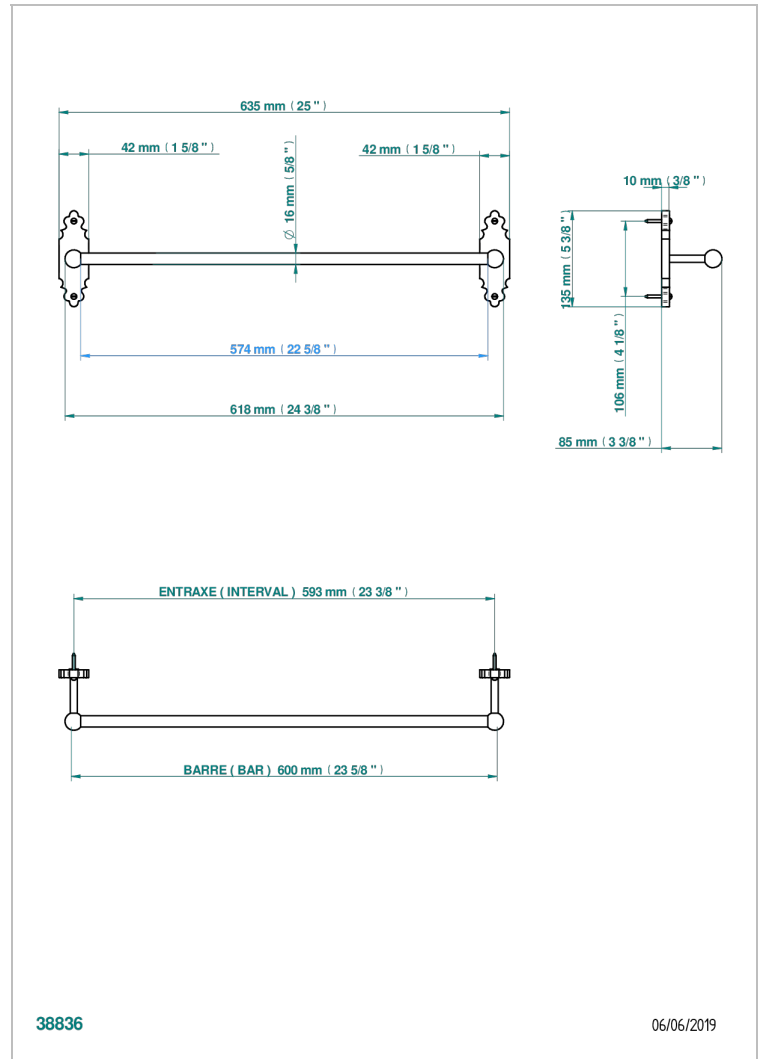

1900 A MANETTES

G28-514/60

Porte-serviette 1 barre fixe long. 600 mm

THG[®]
PARIS

CARACTÉRISTIQUES

- 1900 à manettes
- Porte-serviette 1 barre fixe long. 600 mm

FINITIONS DISPONIBLES

Bronze clair - D01
Chromé - A02
Chromé / doré - G02
Chromé mat - C02
Doré brillant - F01
Doré mat - F07