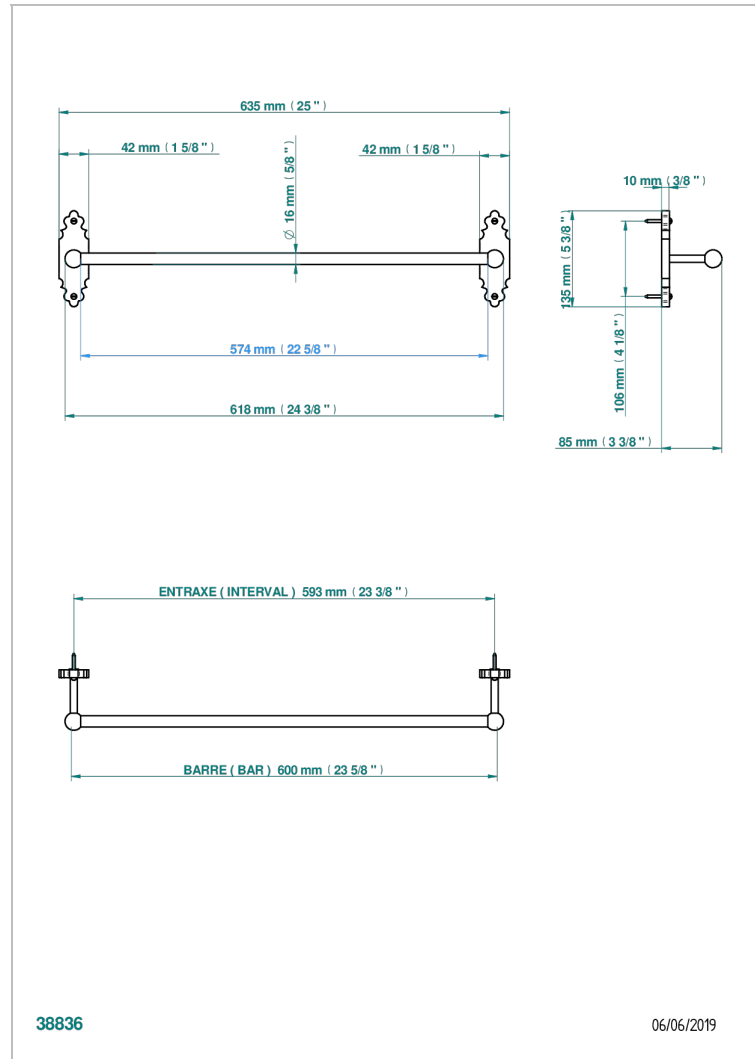

# 1900, HEBEL

G28-514/60

Handtuchstange Länge 600 mm

THG<sup>®</sup>  
PARIS

## EIGENSCHAFTEN

- 1900, Hebel
- Handtuchstange Länge 600 mm