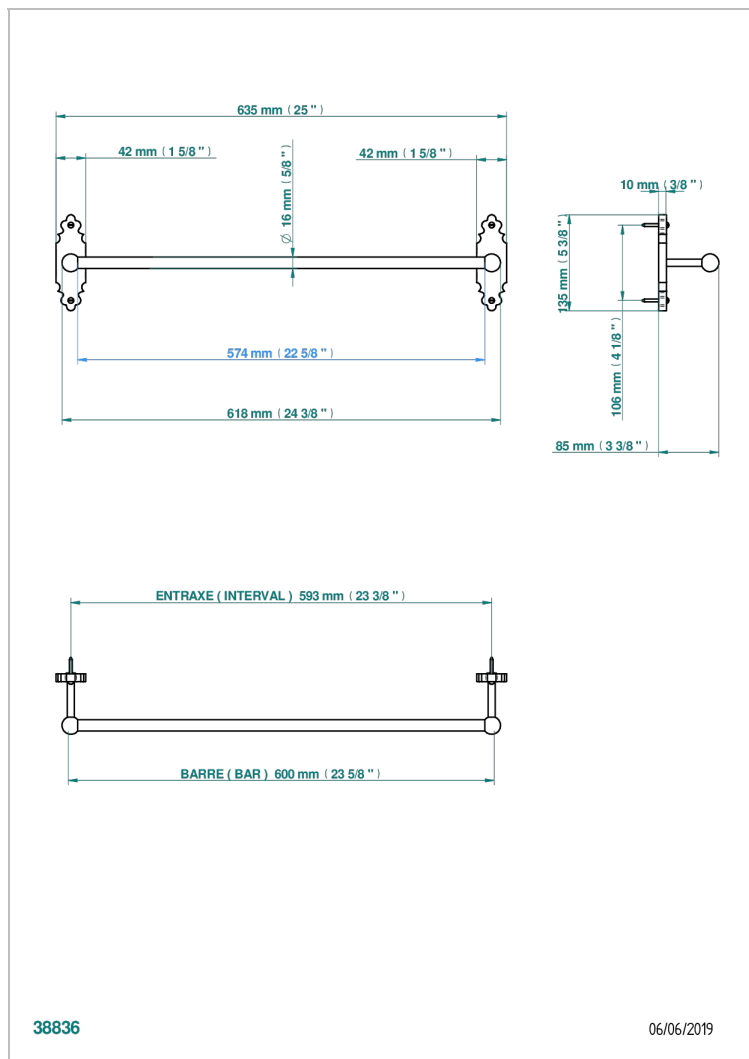

1900 WITH LEVER

G28-514/60

单杆固定毛巾架 长600毫米

THG[®]
PARIS

特色

- 1900 with lever
- 单杆固定毛巾架 长600毫米

可选饰面

Black ceram - D30
Blush PVD - H62
Graphite PVD - H64
Matt Umber PVD - H67
Matt blush PVD - H60
Matt graphite PVD - H65