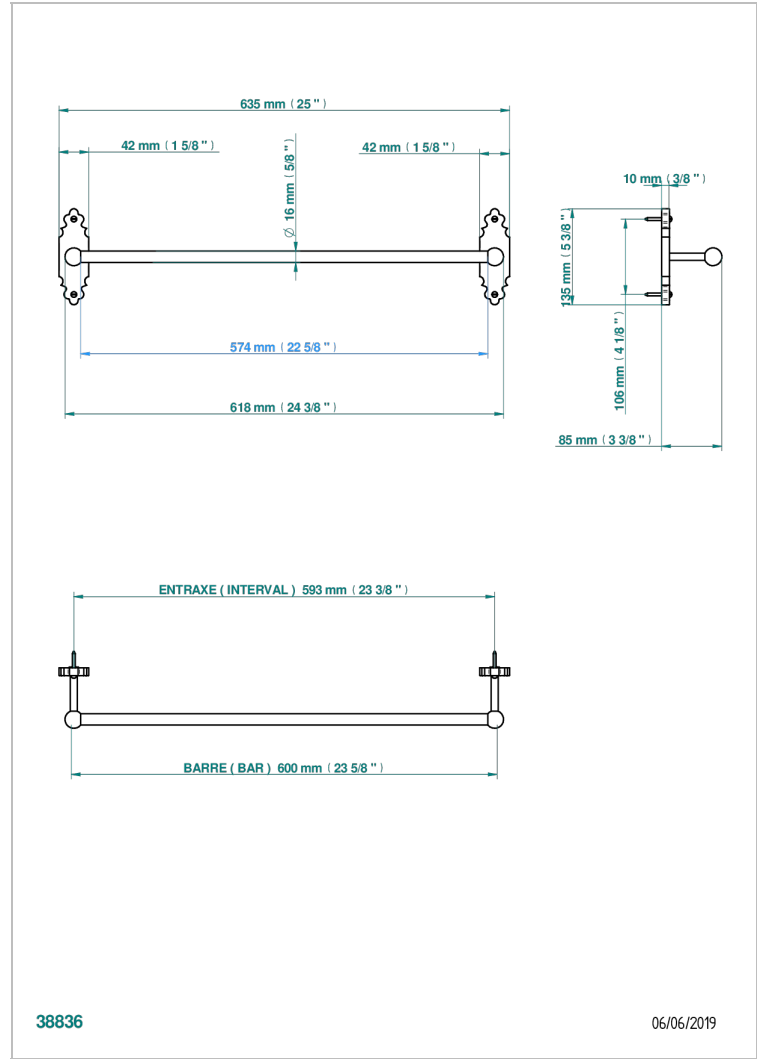

1900

G25-514/60

Toallero lg 600 mm

CARACTERÍSTICAS

- 1900
- Toallero lg 600 mm

ACABADOS DISPONIBLES

Bronce claro - D01
Cerámica negra mate - D30
Cobre viejo mate - H07
Cromo - A02
Cromo / dorado - G02
Cromo mate - C02