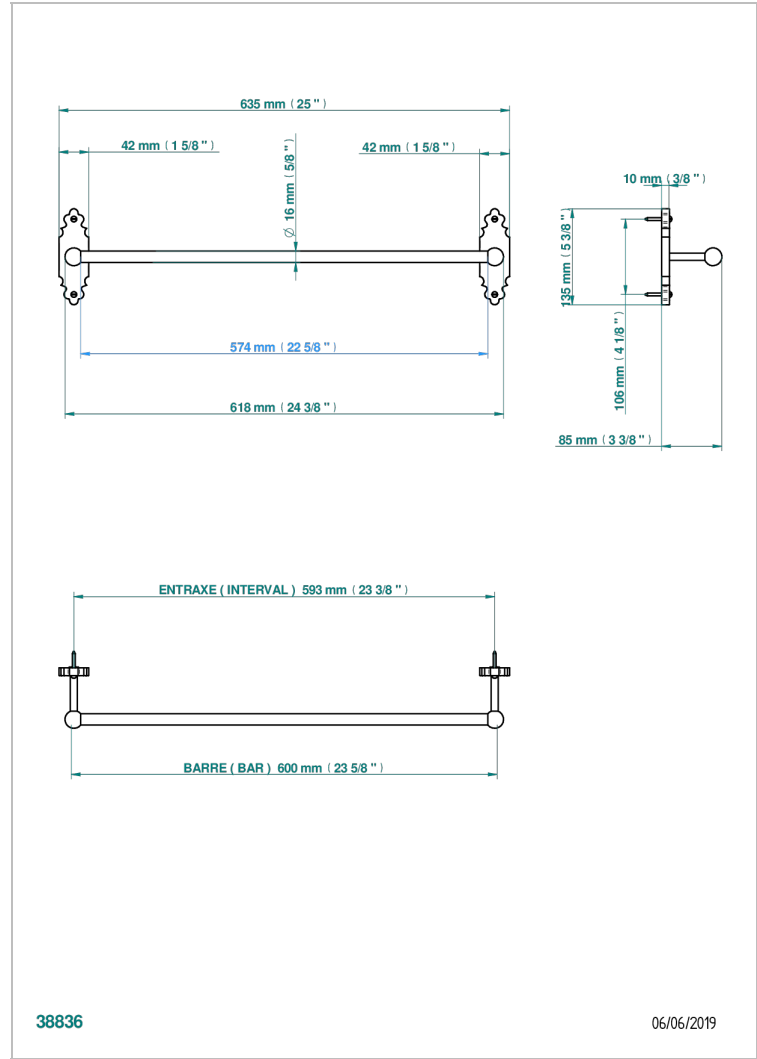

# 1900

G25-514/60

Porte-serviette 1 barre fixe long. 600 mm

## CARACTÉRISTIQUES

- 1900
- Porte-serviette 1 barre fixe long. 600 mm