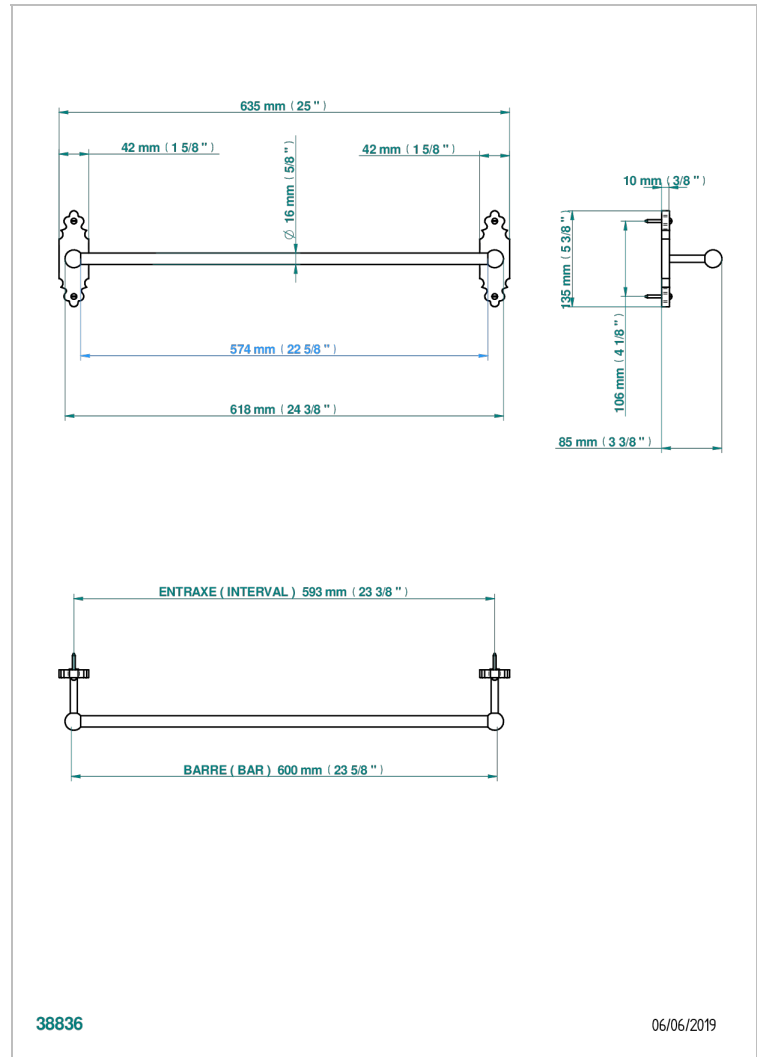

# 1900

G25-514/60

Toallero lg 600 mm

## CARACTERÍSTICAS

- 1900
- Toallero lg 600 mm