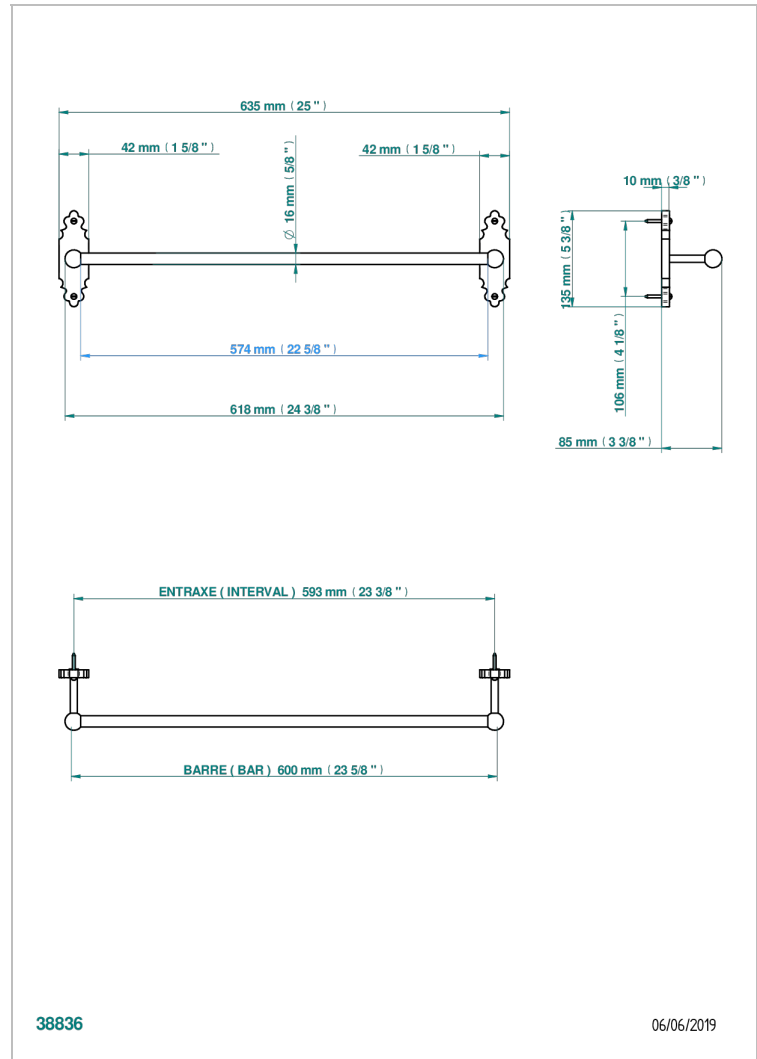

# 1900

G25-514/60

Handtuchstange Länge 600 mm

## EIGENSCHAFTEN

- 1900
- Handtuchstange Länge 600 mm