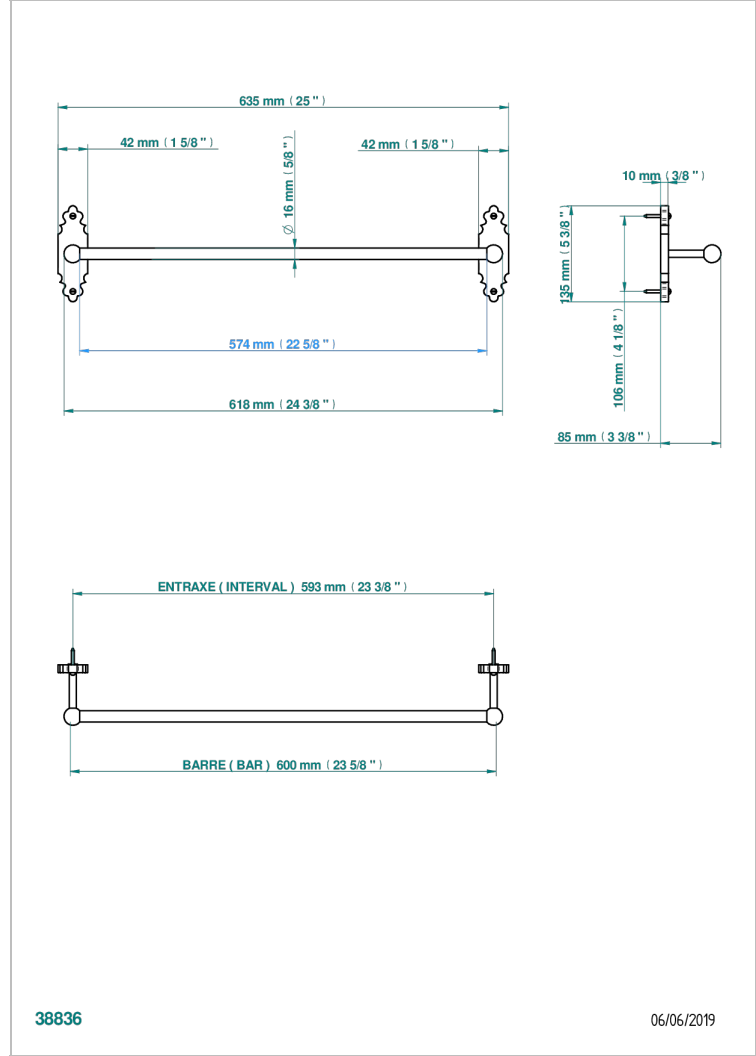

1900

G25-514/60

Porte-serviette 1 barre fixe long. 600 mm

CARACTÉRISTIQUES

- 1900
- Porte-serviette 1 barre fixe long. 600 mm

FINITIONS DISPONIBLES

Bronze clair - D01
Chromé - A02
Chromé / doré - G02
Chromé mat - C02
Doré brillant - F01
Doré mat - F07