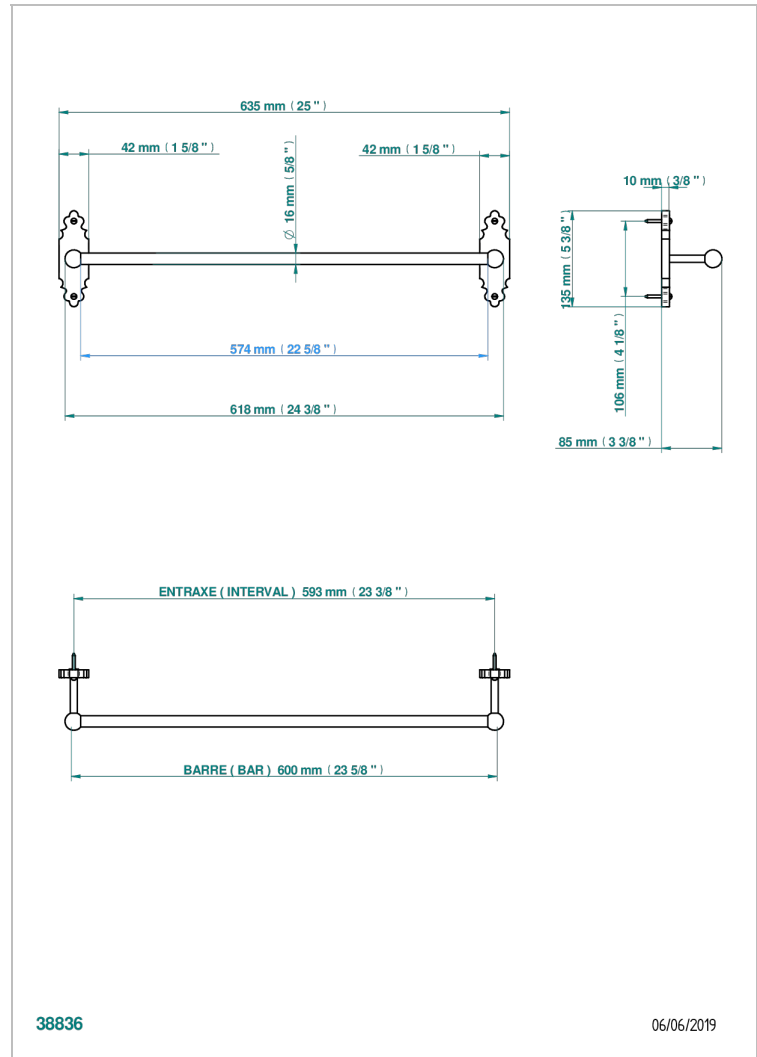

1900

G25-514/60

Toallero lg 600 mm

CARACTERÍSTICAS

- 1900
- Toallero lg 600 mm

ACABADOS DISPONIBLES

Bronce claro - D01
Cerámica negra mate - D30
Cobre viejo mate - H07
Cromo - A02
Cromo / dorado - G02
Cromo mate - C02