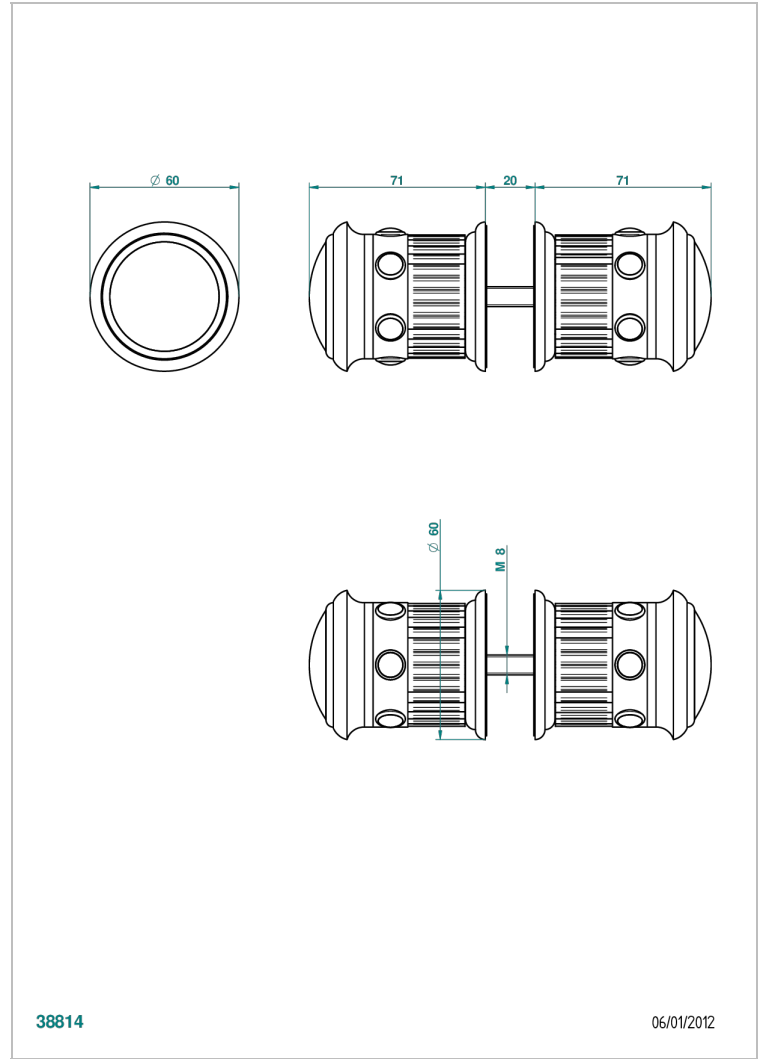

TROCADERO MALAQUITA

U7A-638V

Conjunto de dos tiradores grande modelo

THG[®]
PARIS

CARACTERÍSTICAS

- Trocadéro Malaquita
- Conjunto de dos tiradores grande modelo

ACABADOS DISPONIBLES

Cerámica negra mate - D30
Cromo - A02
Cromo / dorado - G02
Cromo mate - C02
Dorado - F01
Dorado mate - F07