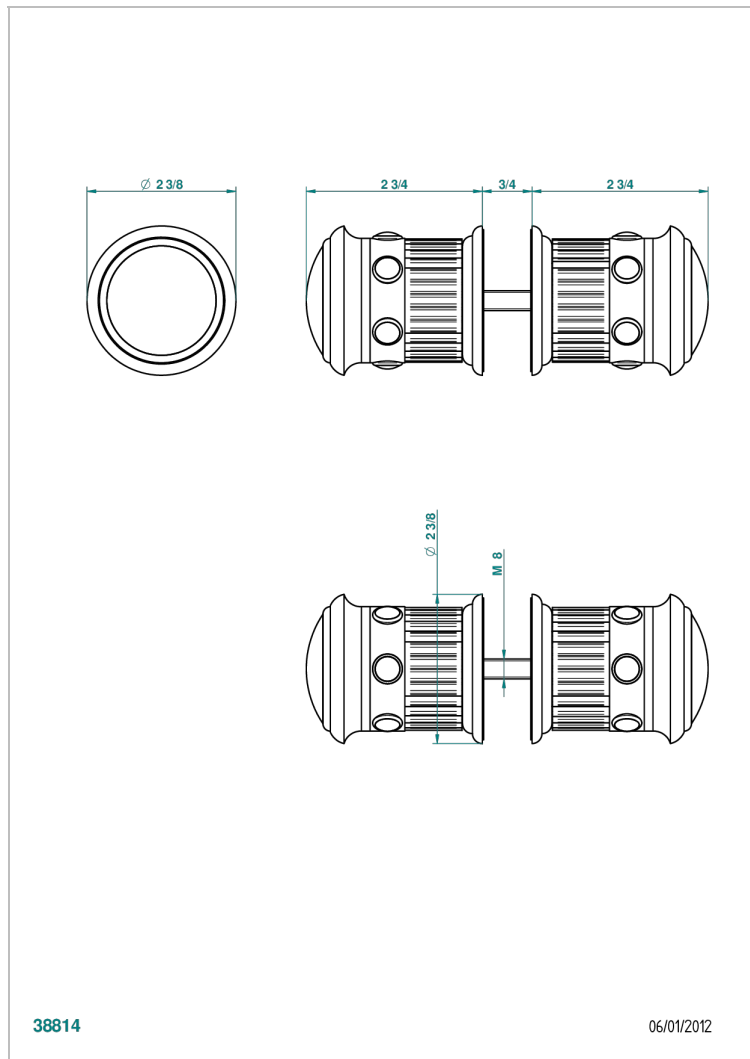

TROCADERO MALAQUITA

U7A-638V

Conjunto de dos tiradores grande modelo

THG[®]
PARIS

CARACTERÍSTICAS

- Trocadéro Malaquita
- Conjunto de dos tiradores grande modelo

ACABADOS DISPONIBLES

Cerámica negra mate - D30
Cromo - A02
Cromo / dorado - G02
Cromo mate - C02
Dorado - F01
Dorado mate - F07