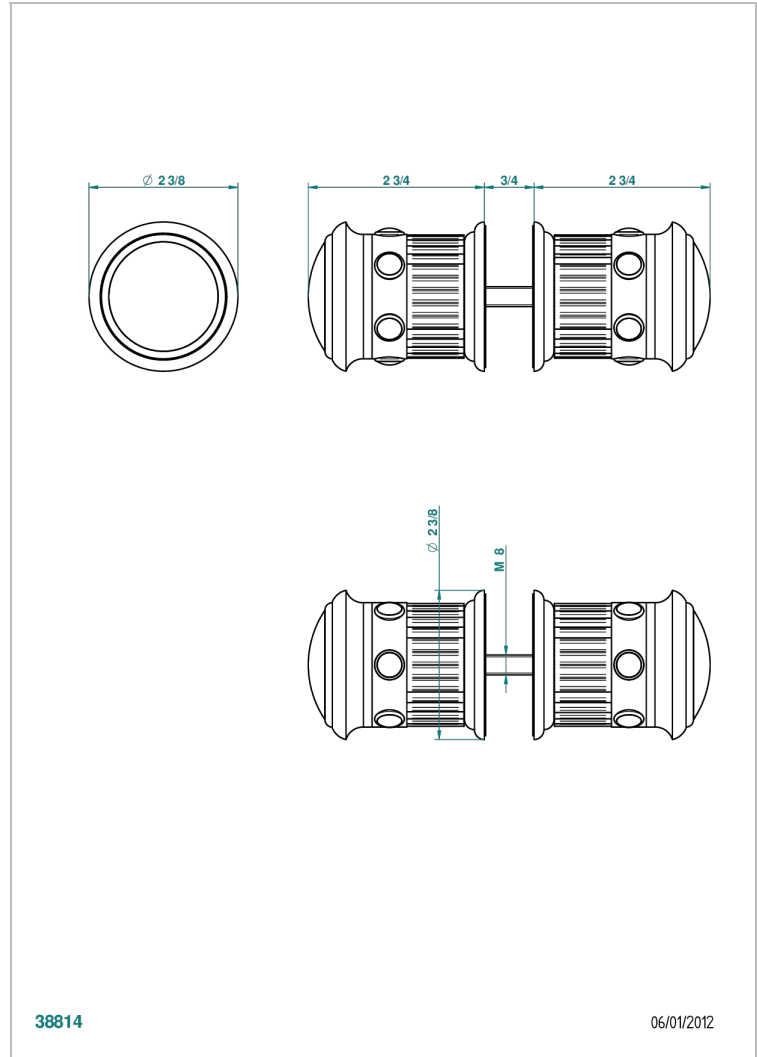

# TROCADERO MALAQUITA

U7A-638V

Conjunto de dos tiradores grande modelo

THG<sup>®</sup>  
PARIS

## CARACTERÍSTICAS

- Trocadéro Malaquita
- Conjunto de dos tiradores grande modelo