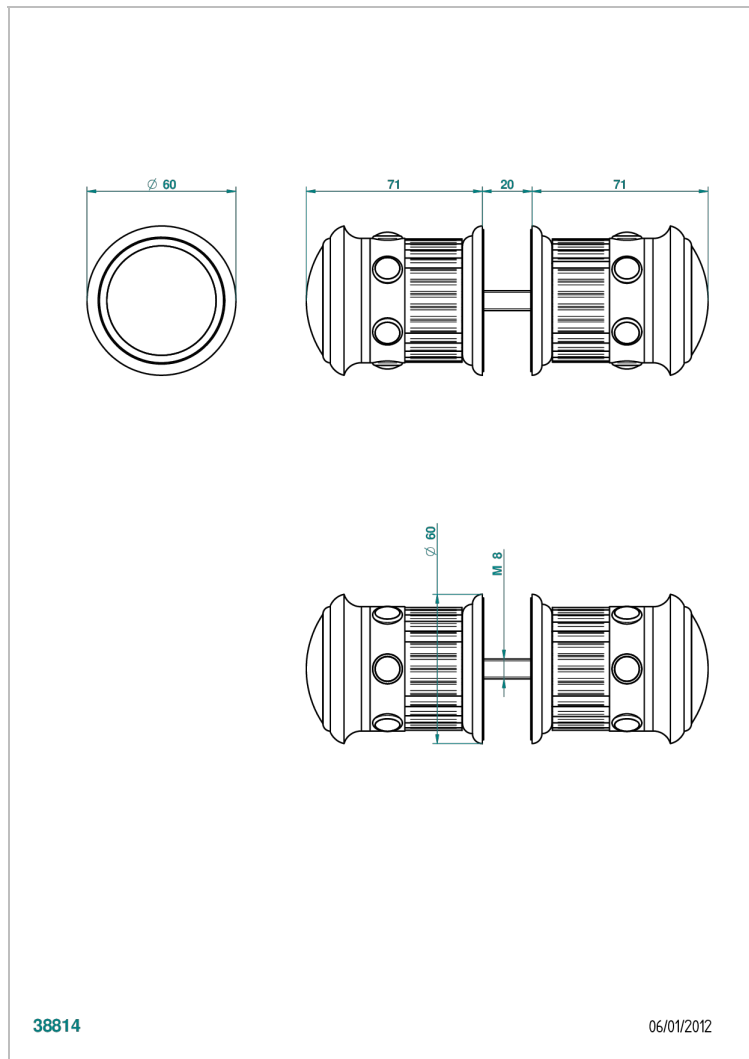

TROCADERO MALAQUITA

U7A-638V

Conjunto de dos tiradores grande modelo

THG[®]
PARIS

CARACTERÍSTICAS

- Trocadéro Malaquita
- Conjunto de dos tiradores grande modelo

ACABADOS DISPONIBLES

Cerámica negra mate - D30
Cromo - A02
Cromo / dorado - G02
Cromo mate - C02
Dorado - F01
Dorado mate - F07