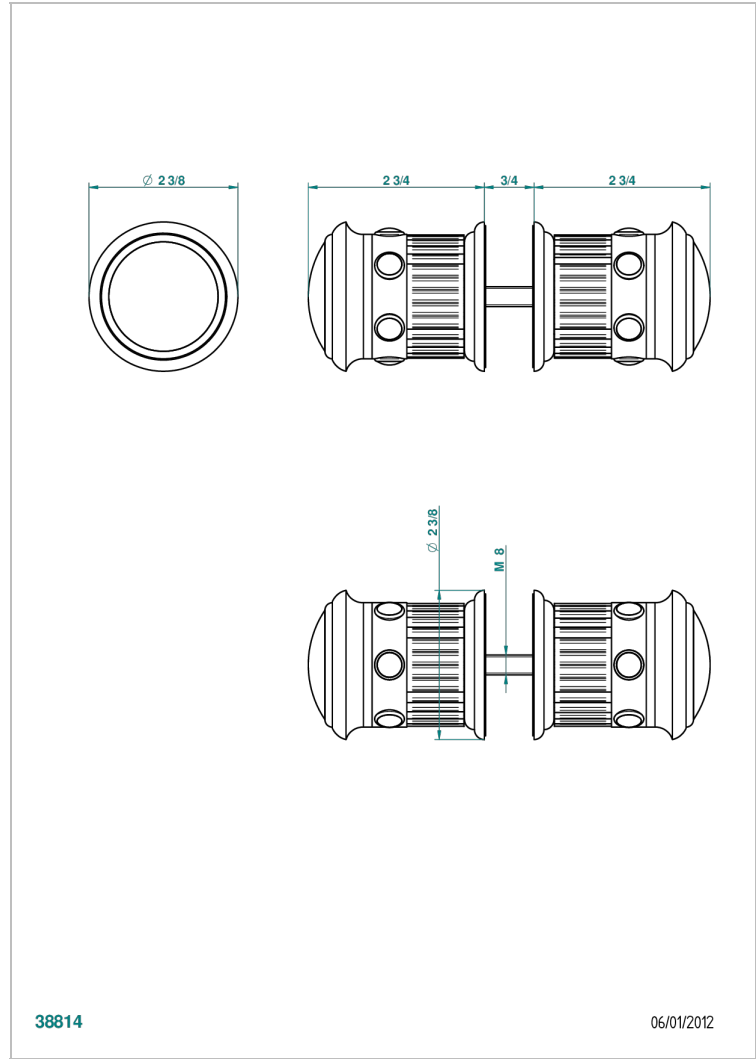

TROCADERO MALAQUITA

U7A-638V

Conjunto de dos tiradores grande modelo

THG[®]
PARIS

CARACTERÍSTICAS

- Trocadéro Malaquita
- Conjunto de dos tiradores grande modelo

ACABADOS DISPONIBLES

Cerámica negra mate - D30
Cromo - A02
Cromo / dorado - G02
Cromo mate - C02
Dorado - F01
Dorado mate - F07