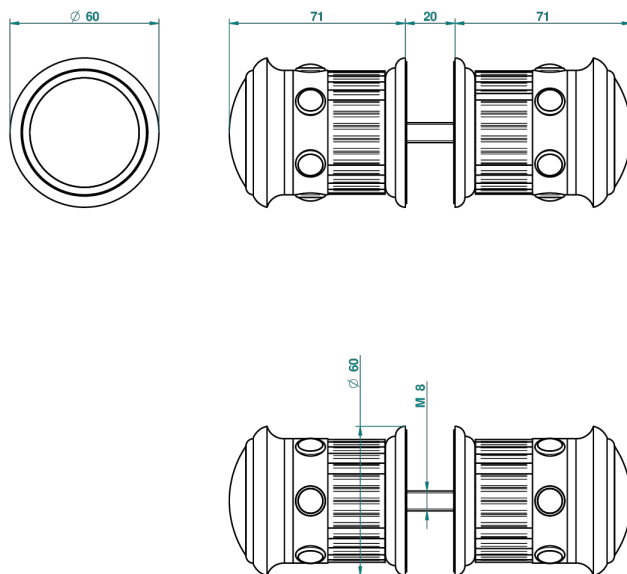

# TROCADERO LAPIS LAZULI

U7B-638V

Paire de boutons grand modèle

THG<sup>®</sup>  
PARIS

38813

09/01/2012

## CARACTÉRISTIQUES

- Pour porte de douche

Vieux nickel - H28