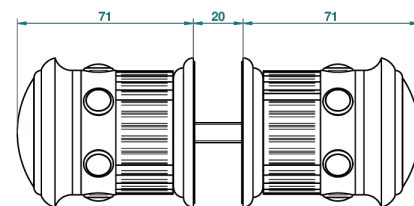

TROCADERO LAPIS LAZULI

U7B-638V

Paire de boutons grand modèle

THG[®]
PARIS

38813

09/01/2012

CARACTÉRISTIQUES

- Pour porte de douche