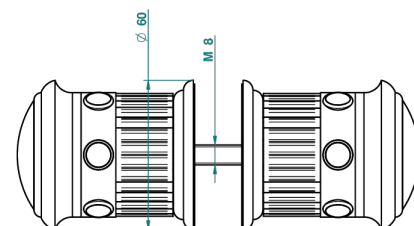

TROCADERO LAPIS LAZULI

U7B-638V

Paire de boutons grand modèle

THG[®]
PARIS

38813

09/01/2012

CARACTÉRISTIQUES

- Pour porte de douche