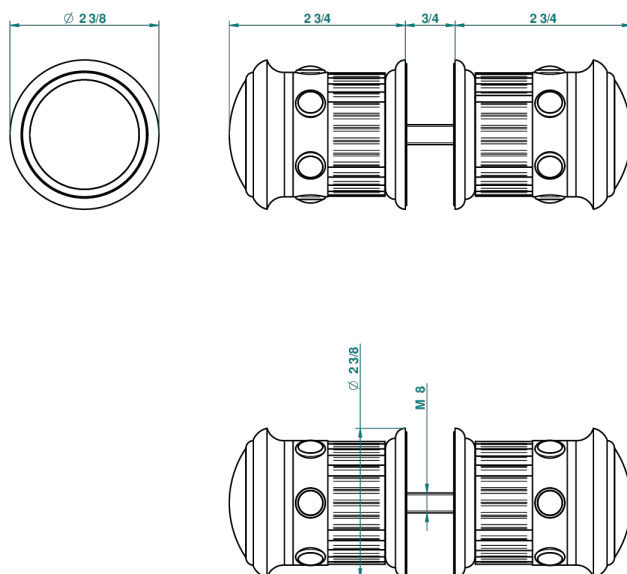

# TROCADERO LAPIS LAZULI

U7B-638V

Paire de boutons grand modèle

THG<sup>®</sup>  
PARIS

38813

09/01/2012

## CARACTÉRISTIQUES

- Pour porte de douche

Vieux nickel - H28