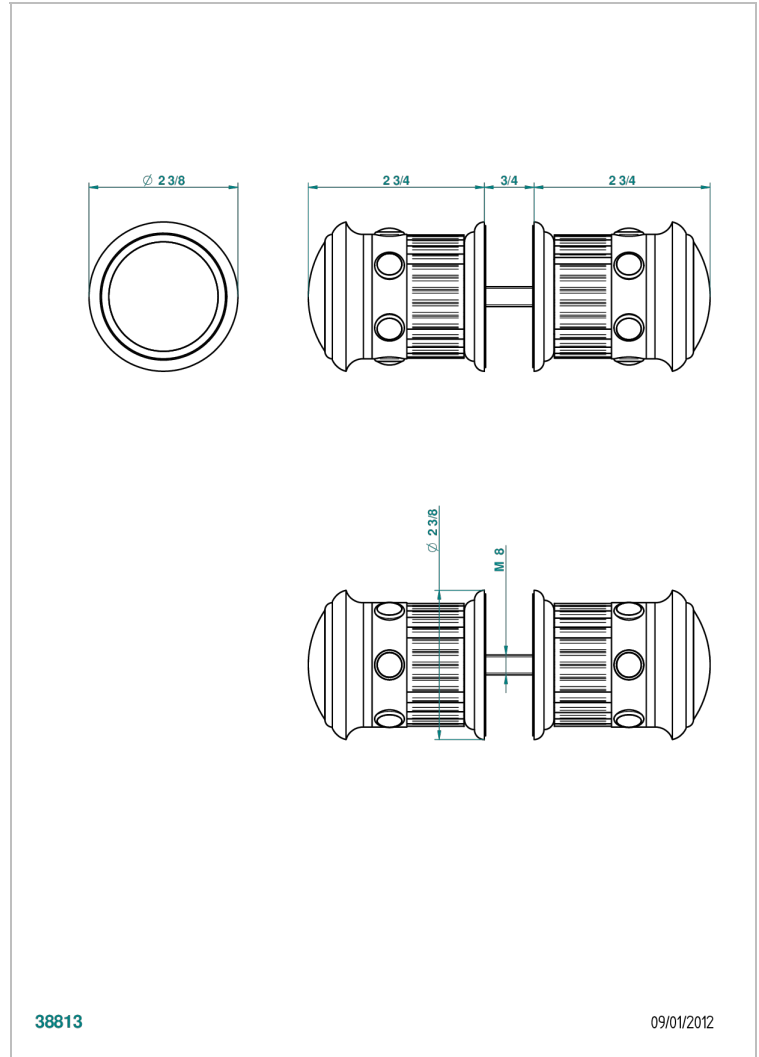

TROCADERO LAPIS LAZULI

U7B-638V

Paire de boutons grand modèle

THG[®]
PARIS

CARACTÉRISTIQUES

- Pour porte de douche

FINITIONS DISPONIBLES

Chromé - A02
Chromé / doré - G02
Chromé mat - C02
Doré brillant - F01
Doré mat - F07
Nickel brillant - B01